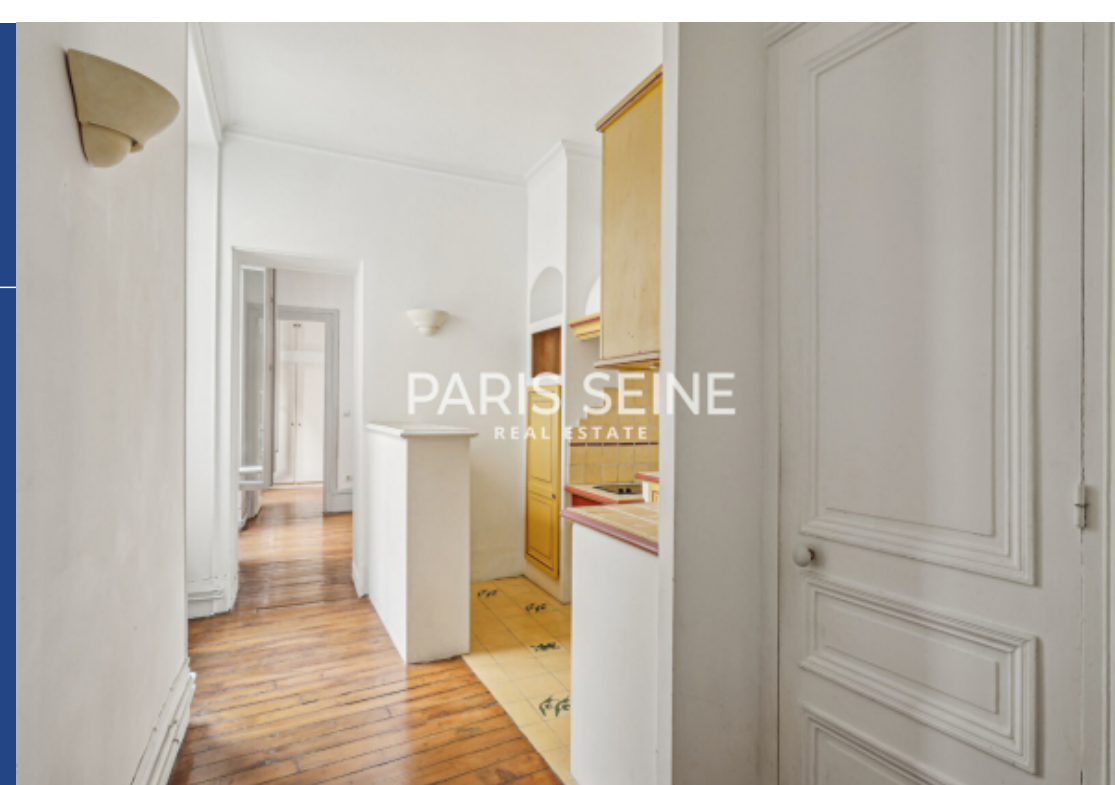

résidences immobilier

** exclusivité paris seine ** emplacement recherché ** calme ** beaux volumes ** idéalement situé, rue du cherche-midi, à proximité immédiate du bon marché, nous avons le plaisir de vous proposer, ce charmant appartement situé au sein d'un immeuble ancien. Situé au deuxième étage avec ascenseur, ce bien, d'une superficie loi carrez de 43.05 m2, comprend : une entrée, un séjour, une cuisine aménagée, une chambre, une salle de bains et un water-closet indépendant. Entièrement sur la cour intérieure, il est au calme absolu et garde une belle luminosité tout au long de la journée. Il bénéficie du ...

** paris seine exclusive ** sought after location ** quiet ** large spaces ** ideally located, rue du cherche-midi, in the immediate vicinity of bon marché, we are pleased to offer you this charming apartment located in an old building. Located on the second floor with elevator, this property, with a carrez law surface area of 43.05 m2, includes: an entrance hall, a living room, a fitted kitchen, a bedroom, a bathroom and a separate water closet. Entirely on the interior courtyard, it is absolutely quiet and keeps a beautiful brightness throughout the day. It benefits from the charm of the ...

PARIS SEINE IMMOBILIER - AGENCE CHERCHE-MIDI

59 rue du Cherche-Midi - 75006 PARIS 6EME

[Contactez l'agence](#)

[Voir tous les biens de cette agence](#)

Évaluation Offerte !

01 45 44 66 00