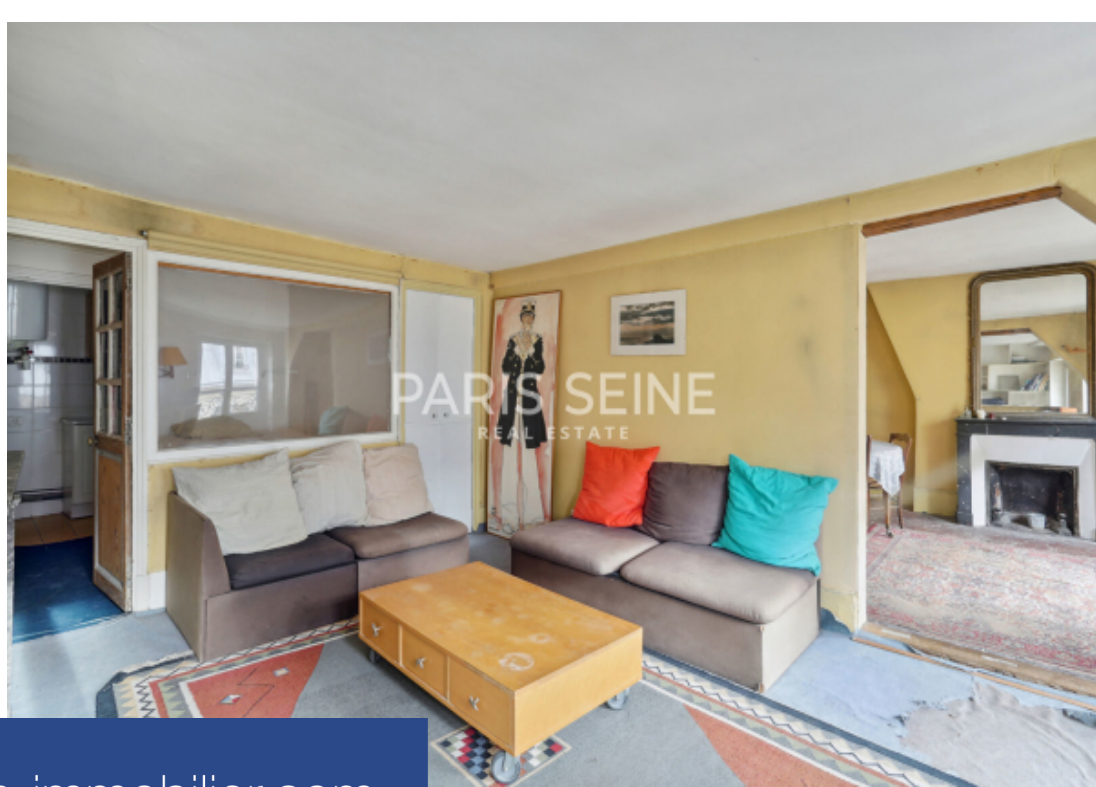

www.residences-immobilier.com