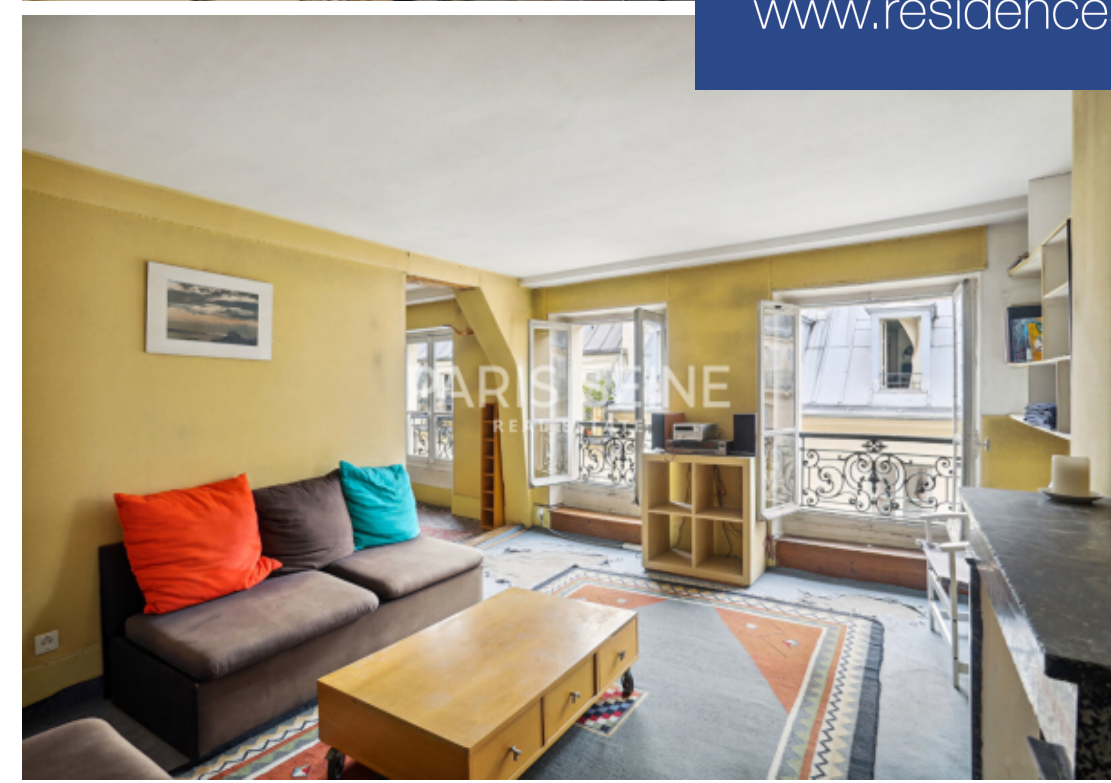

**Évaluation
Offerte !**

**PARIS
SEINE
REAL ESTATE**

01 45 44 66 00