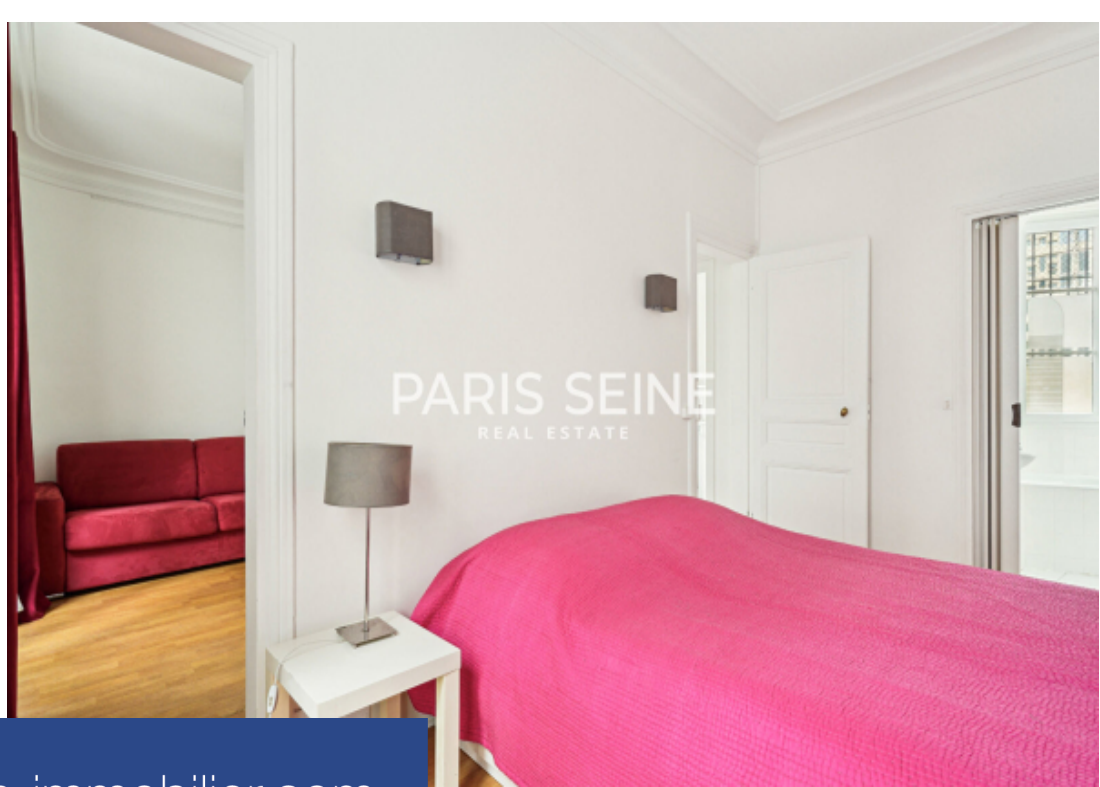

www.residences-immobilier.com