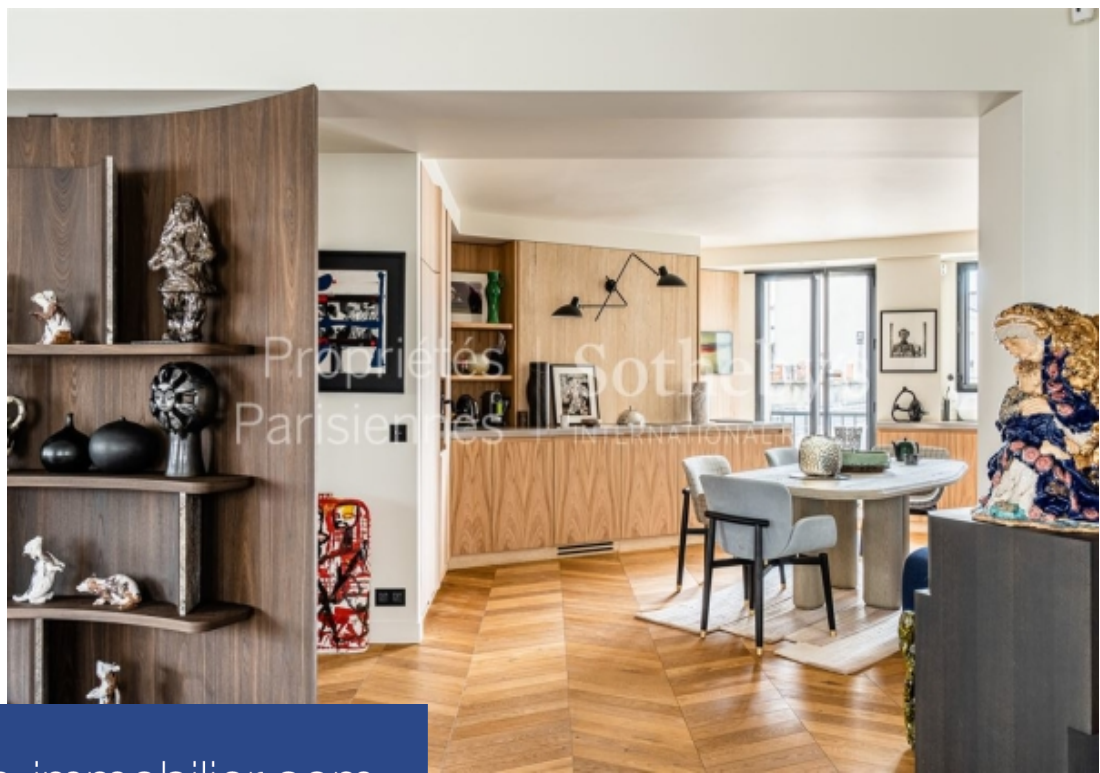

www.residences-immobilier.com