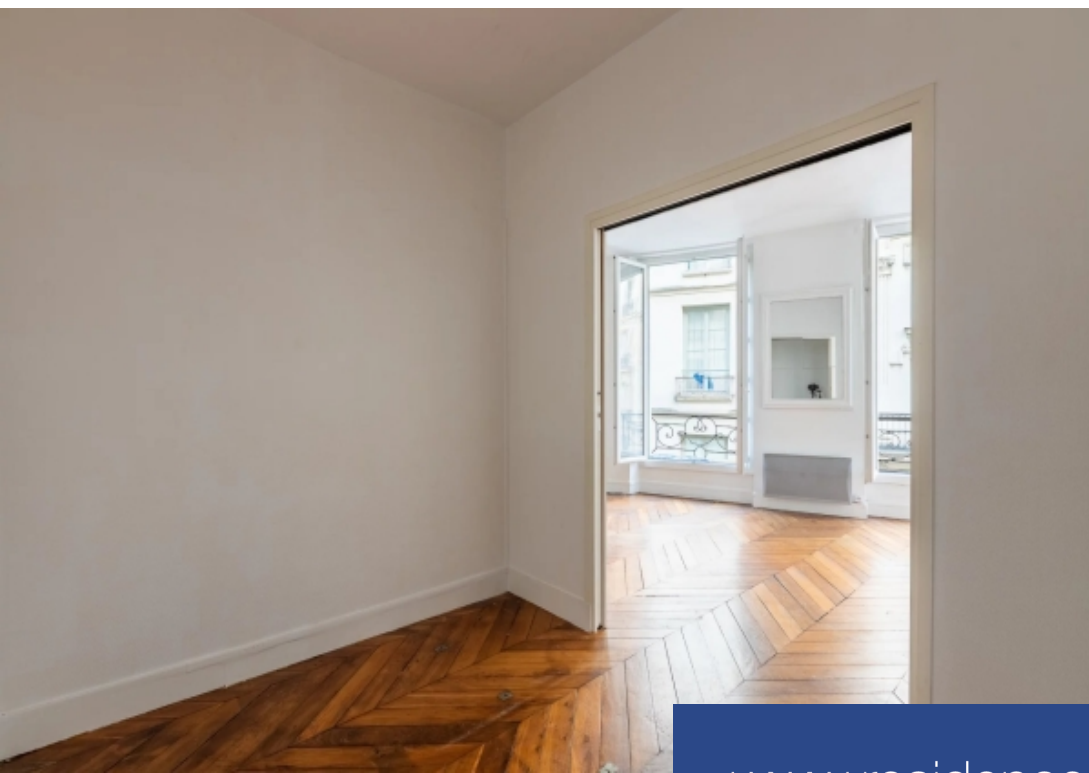

www.residences-immobilier.com