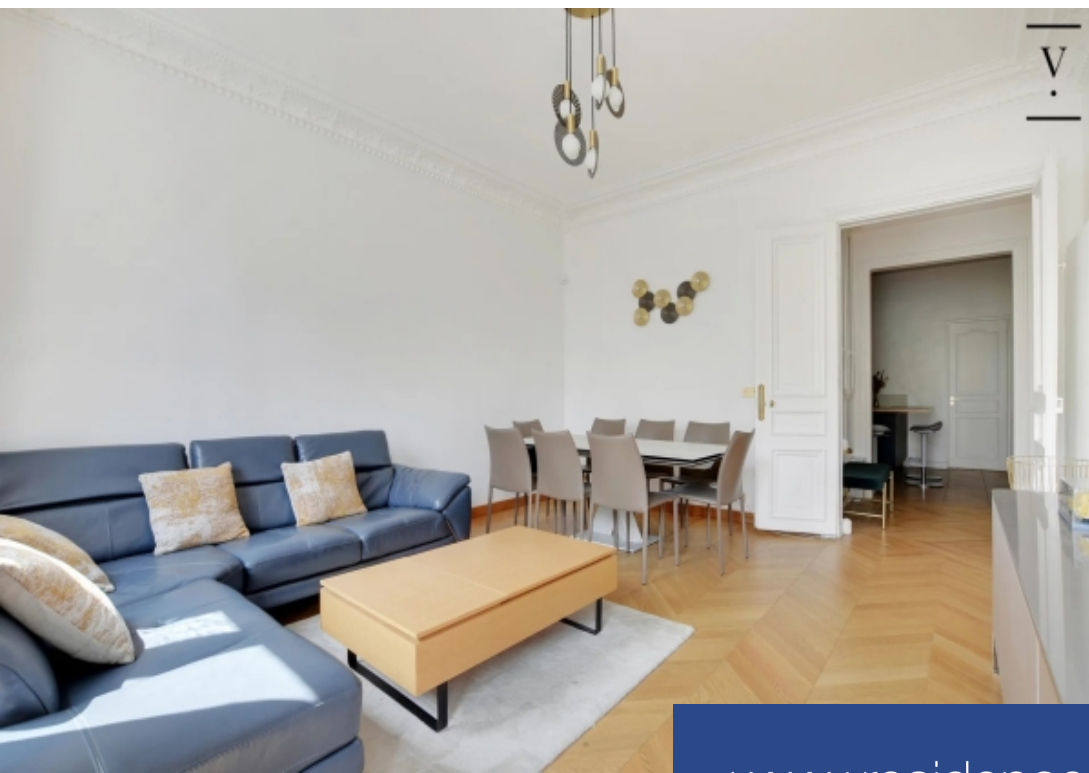

www.residences-immobilier.com