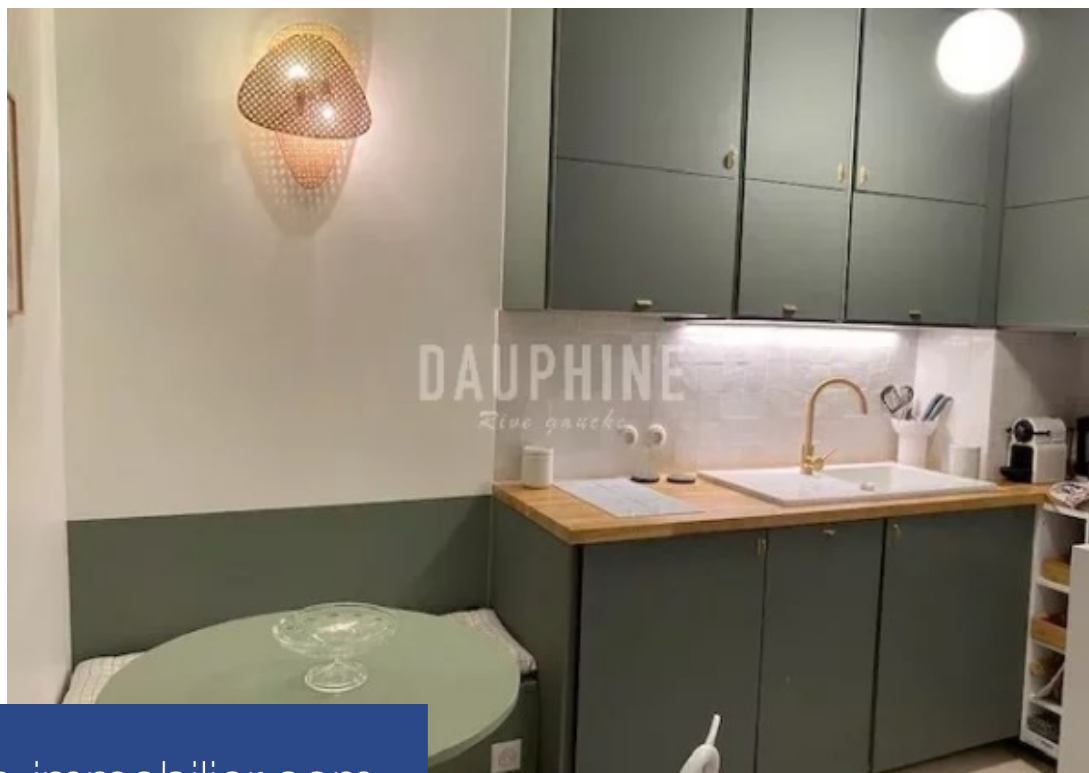

www.residences-immobilier.com