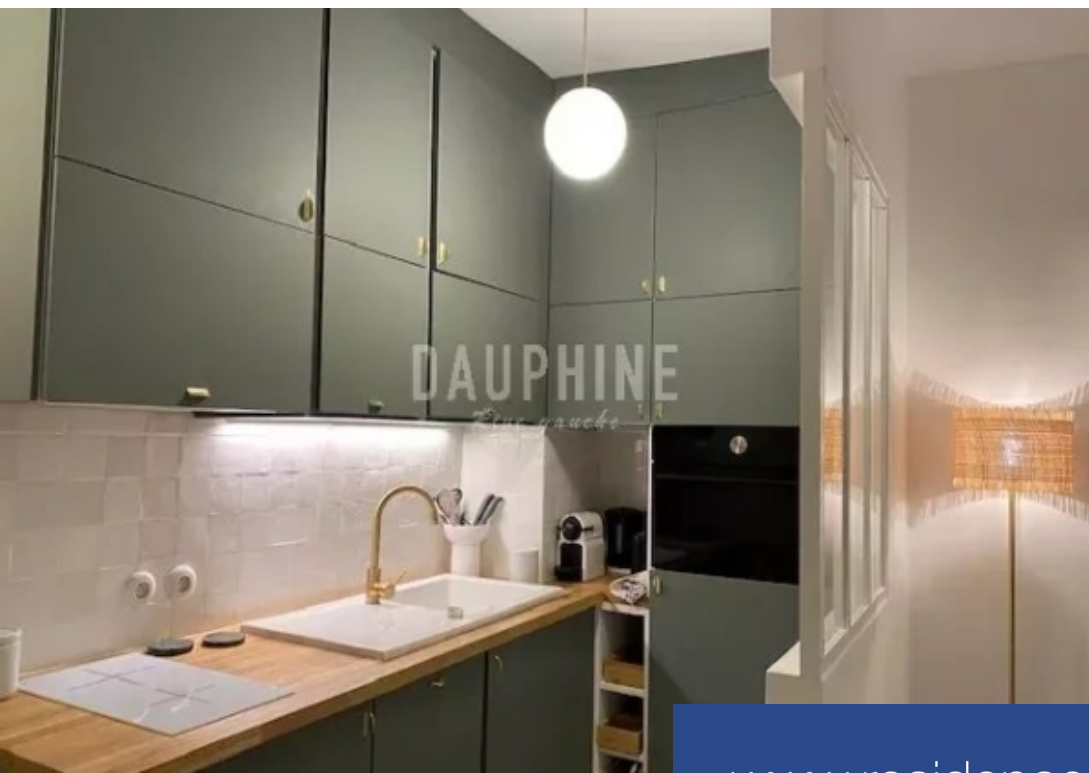

www.residences-immobilier.com