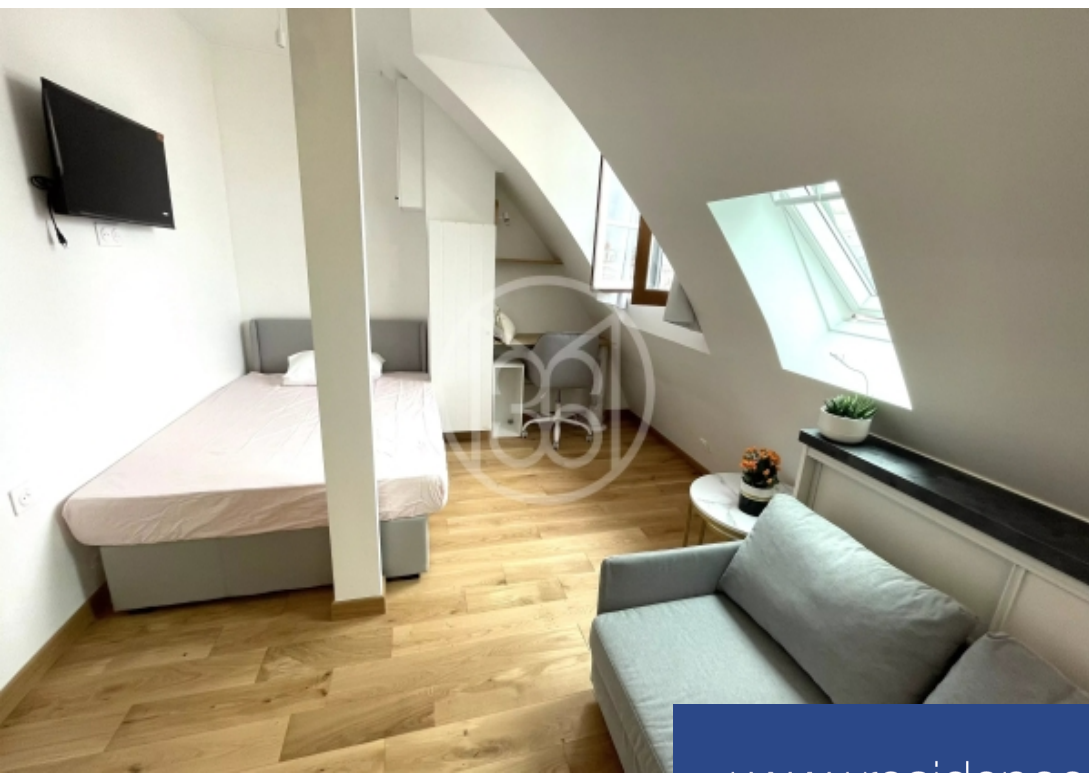

www.residences-immobilier.com