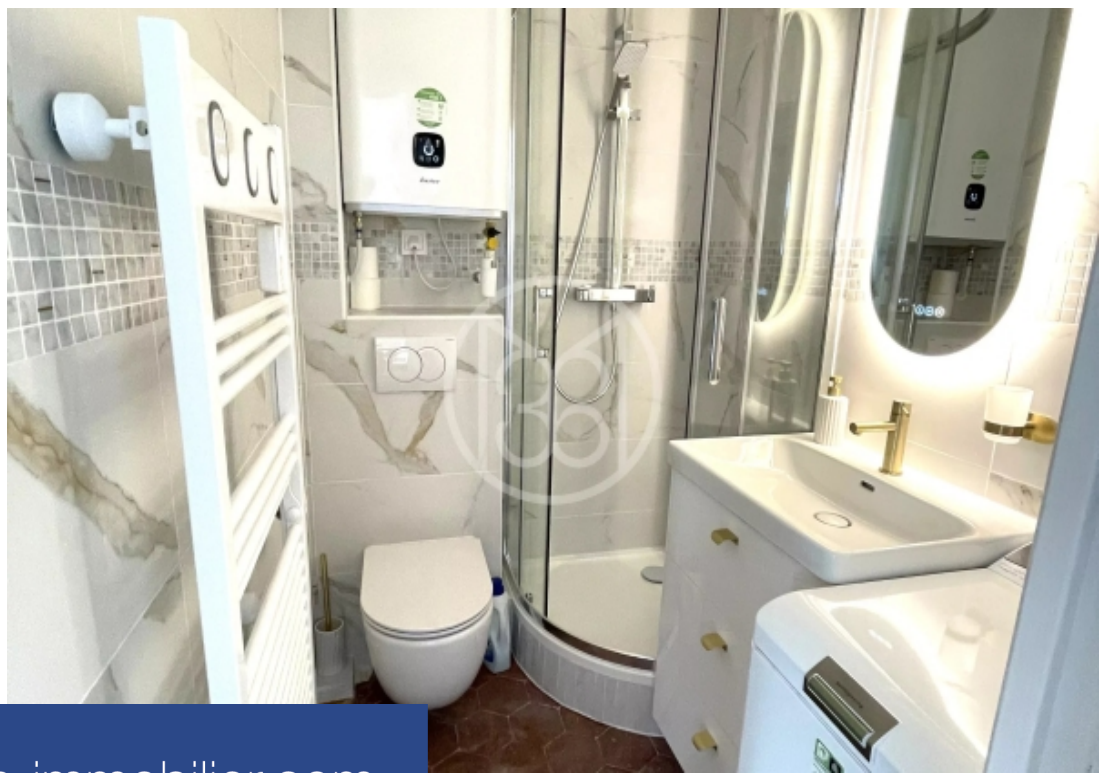

www.residences-immobilier.com