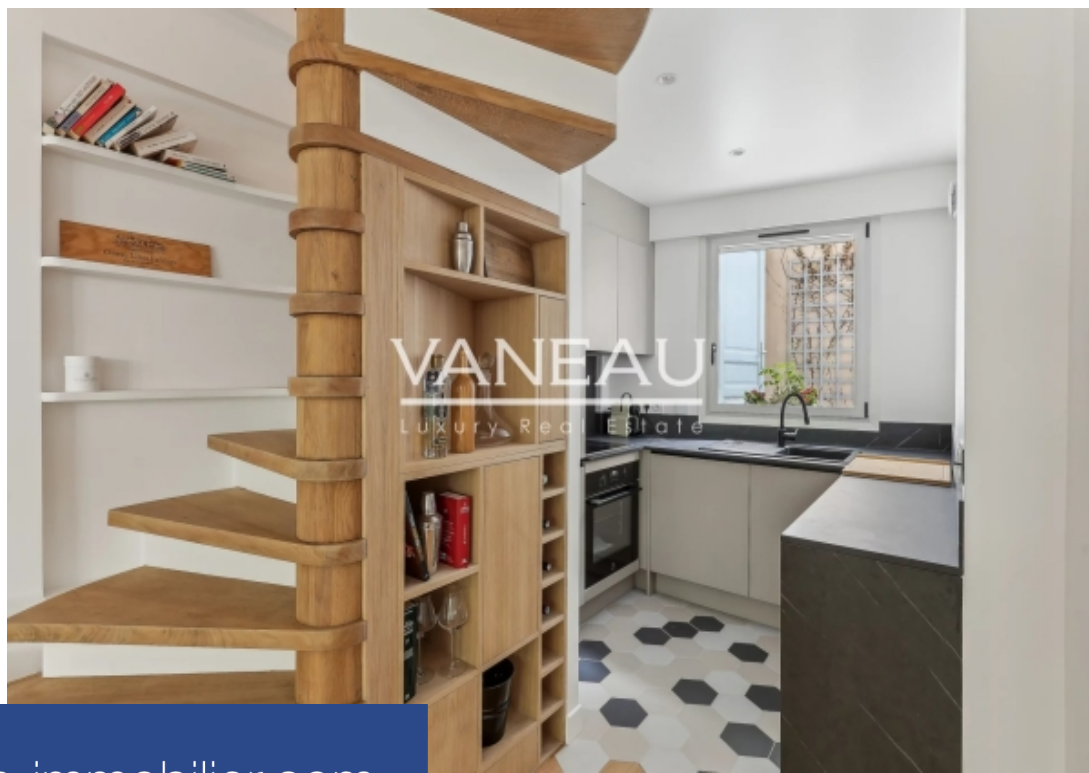

www.residences-immobilier.com