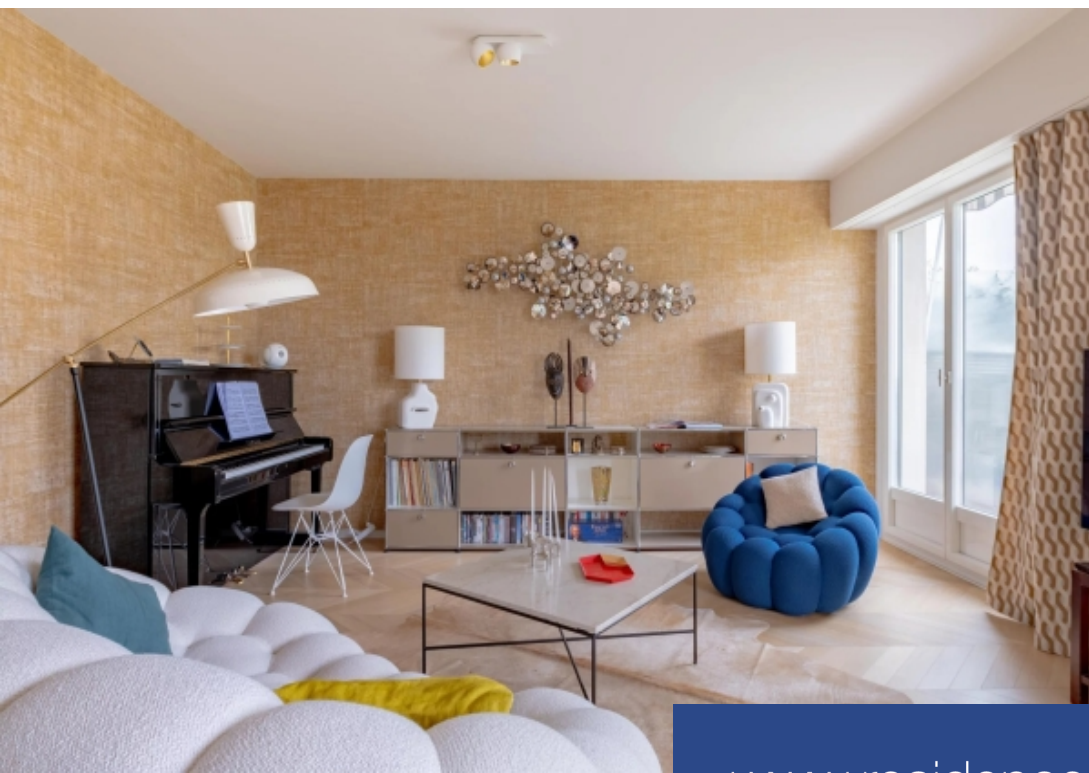

www.residences-immobilier.com