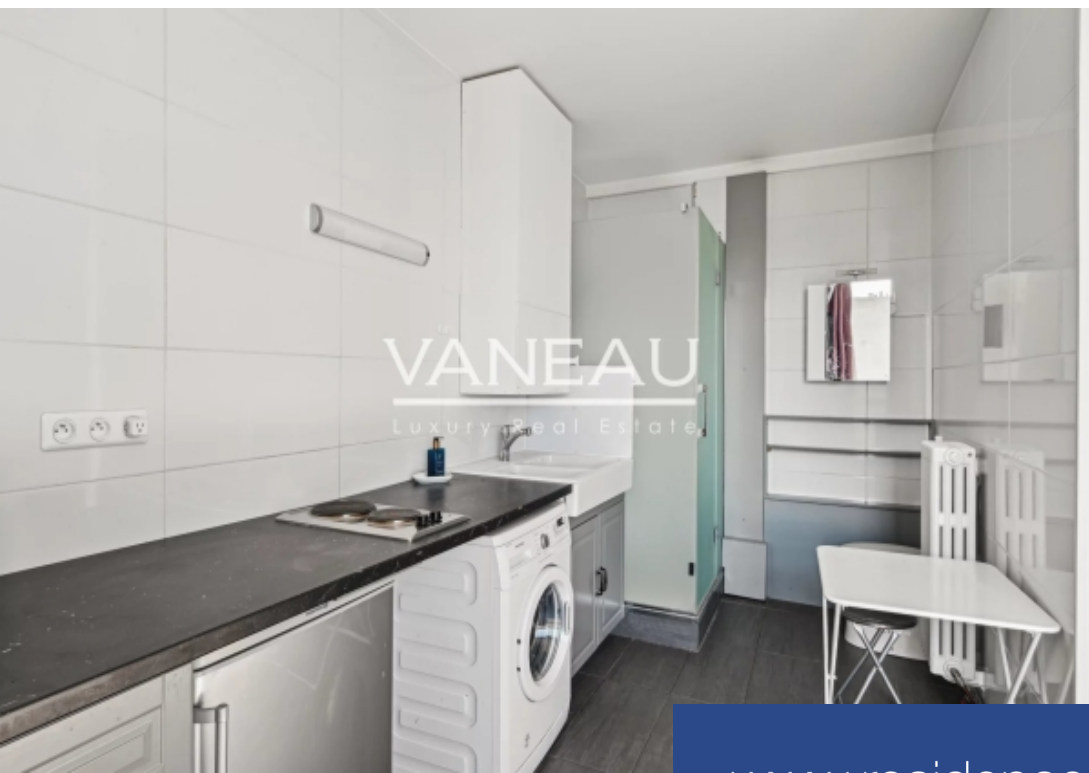

VANEAU
Luxury Real Estate