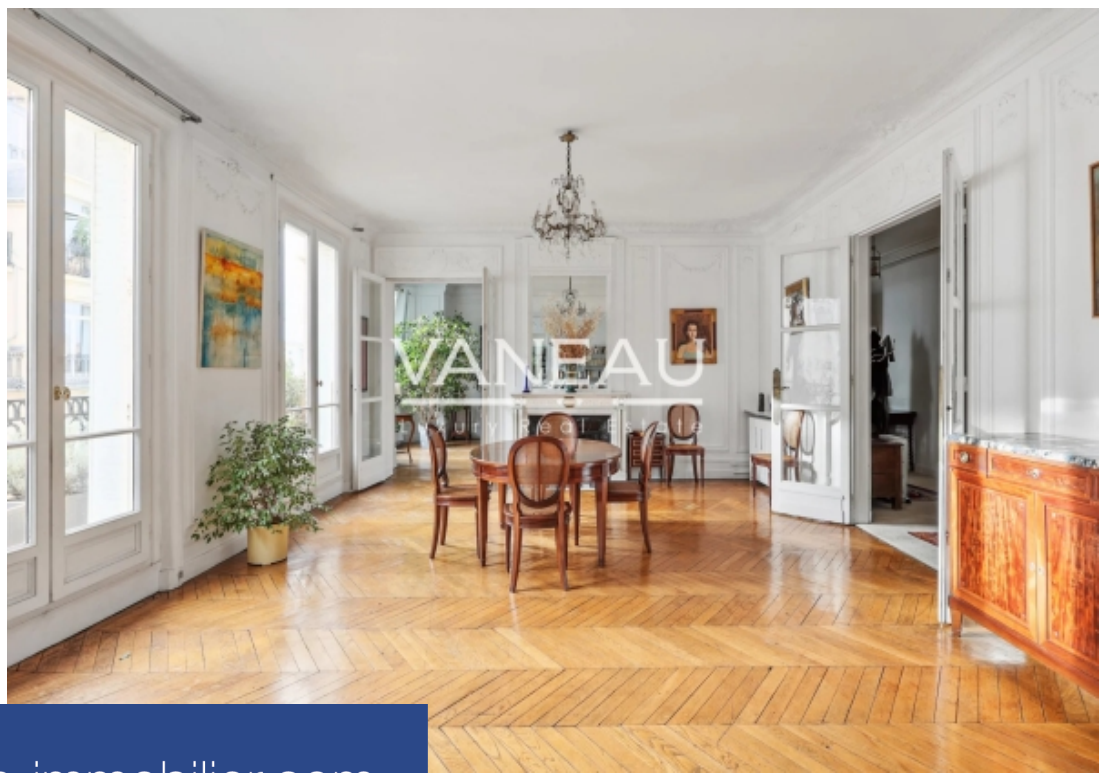

www.residences-immobilier.com