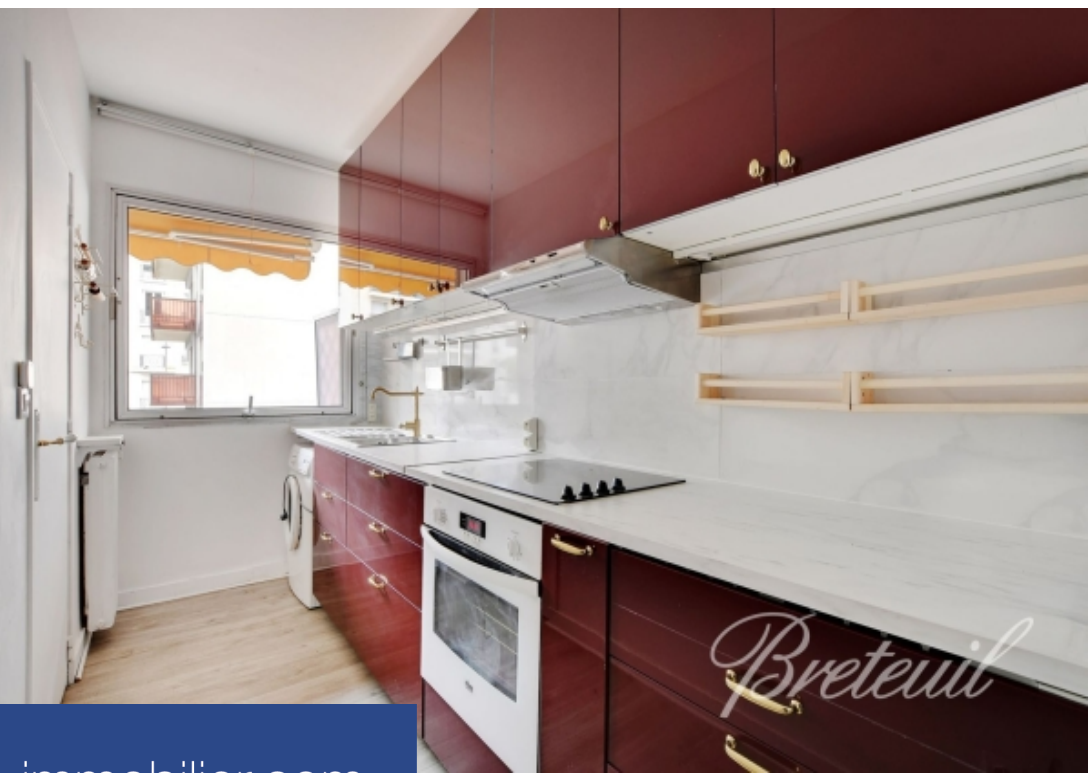

Breteuil

Breteuil

www.residences-immobilier.com

Breteuil

Breteuil