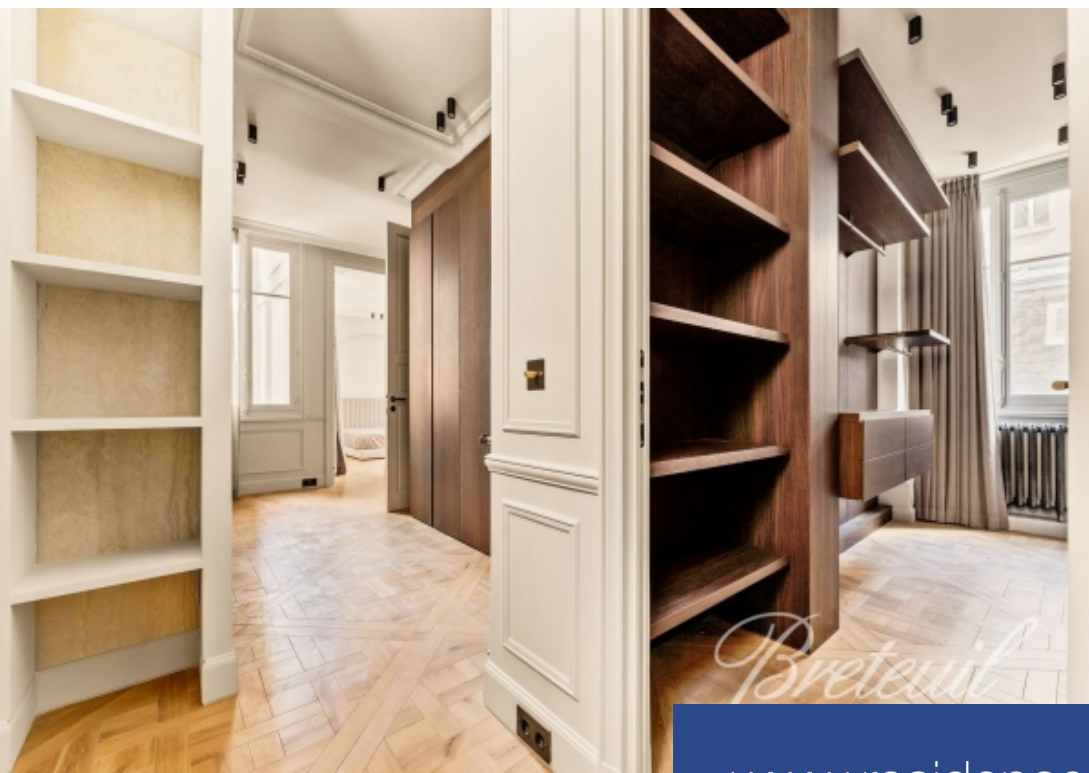

www.residences-immobilier.com