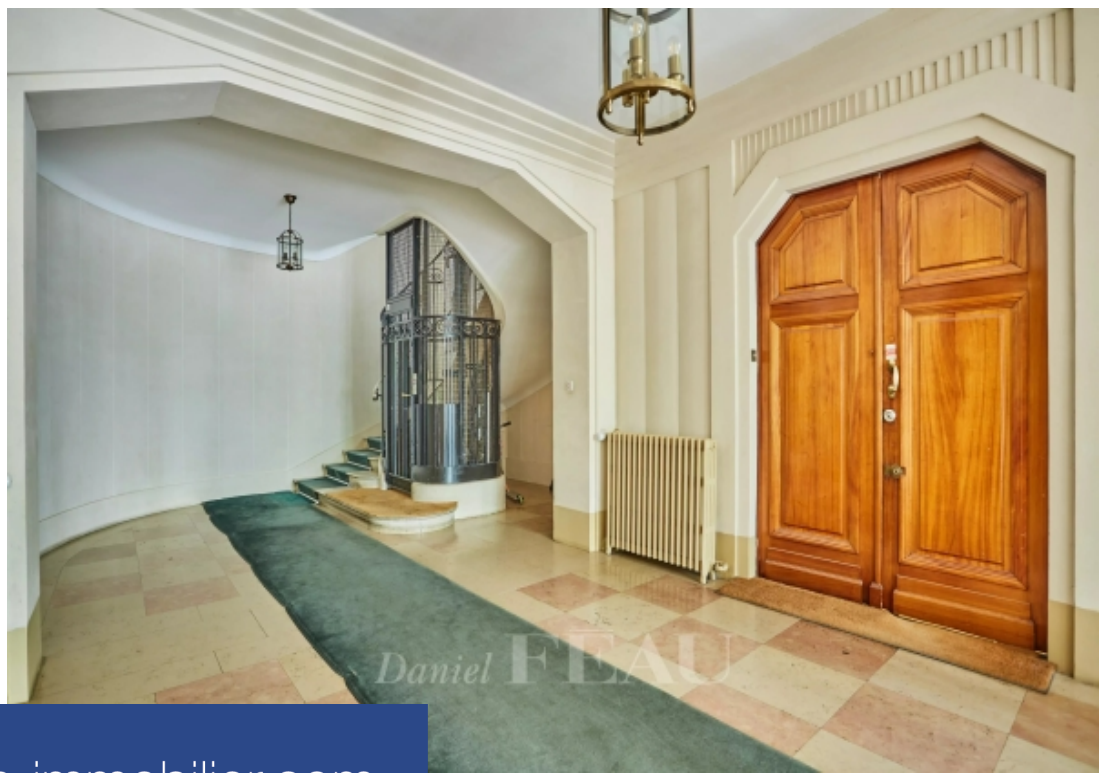

www.residences-immobilier.com