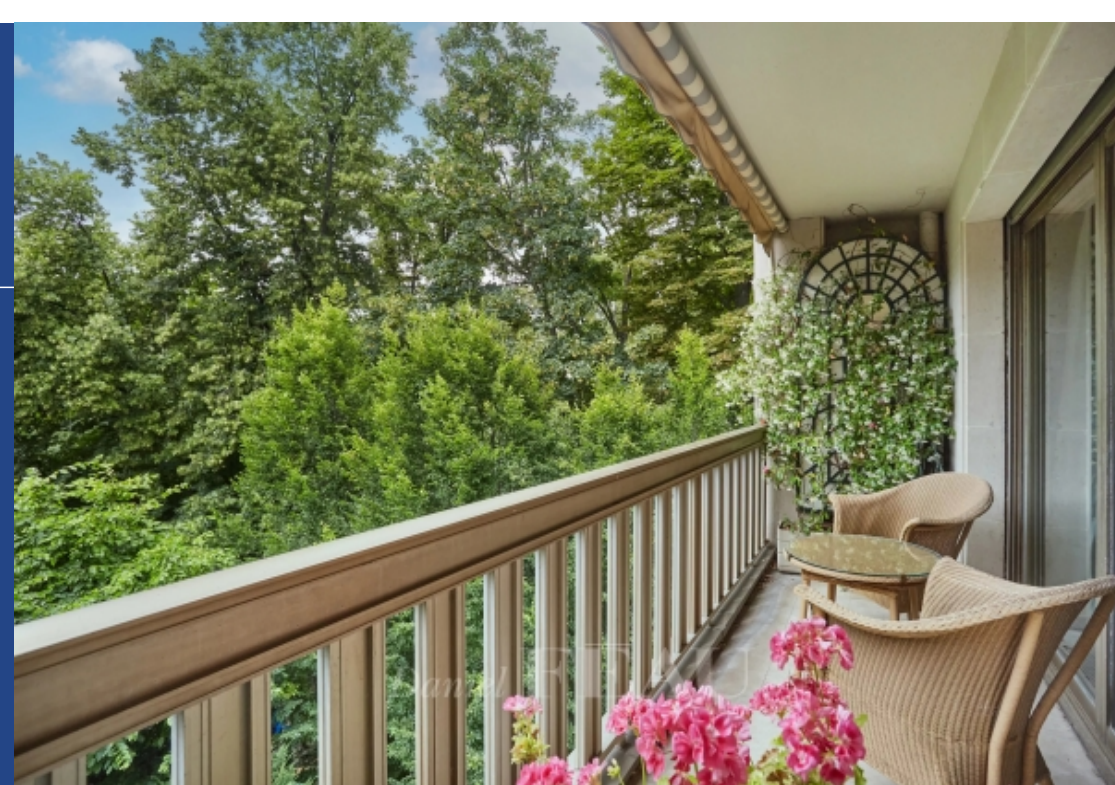

résidences immobilier

Rare à la vente - Rue Barbet de Jouy, dans un immeuble moderne sécurisé et de haut standing construit en 1973, à l'emplacement des hôtels de Madame Lanvin et du Comte et de la Comtesse de Polignac, appartement familial de 180 m² bénéficiant d'une belle vue dégagée sur le Dôme des Invalides et la verdure depuis un large balcon-terrasse de 24 m² exposé ouest. Au troisième étage, l'appartement se compose d'une entrée, d'un double salon avec l'accès au balcon, d'une grande cuisine dinatoire, d'une buanderie attenante, de trois chambres, de deux salles de bain avec toilettes et d'un vestiaire invités avec toilettes. L'appartement, à rénover, permet plusieurs possibilités d'aménagements dont la suivante : salon - salle à manger (avec cuisine) de 60 m², quatre chambres et trois salles de bain. En annexe, une grande cave. Indissociable de l'appartement, un double box (mitoyen de la cave) en sus au prix de 60 000 €.

DANIEL FEAU INVALIDES

42 avenue de Breteuil - 75007 PARIS 7EME

[Contactez l'agence](#)

[Voir tous les biens de cette agence](#)