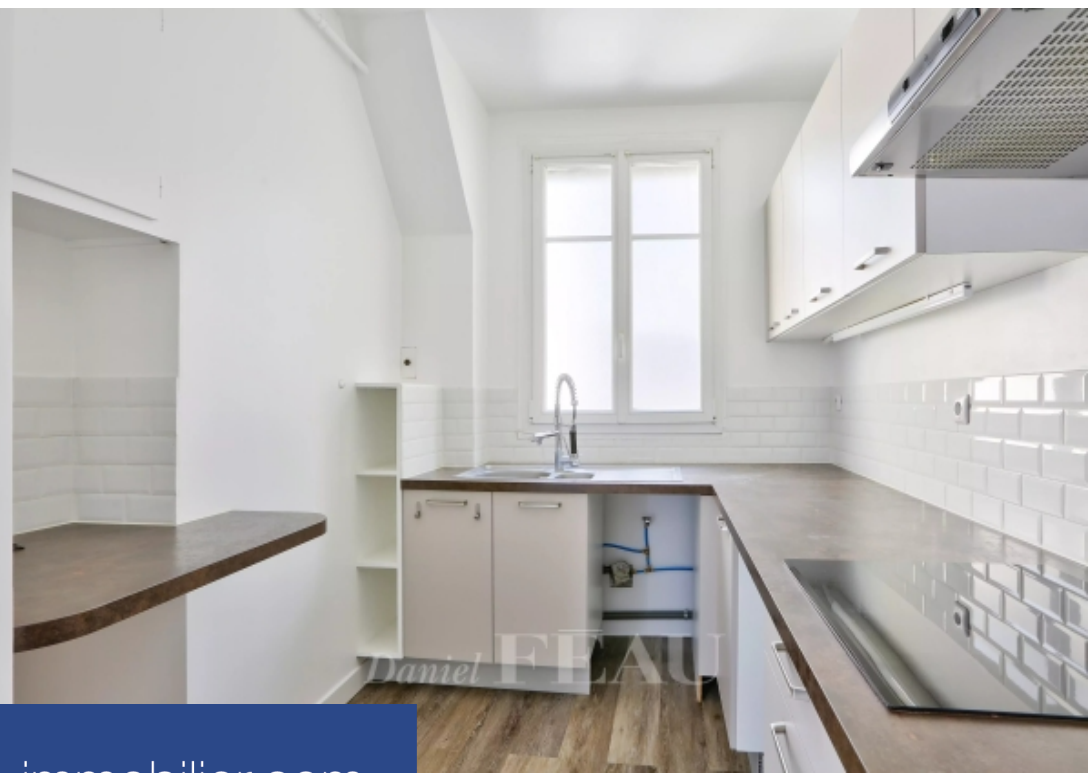

www.residences-immobilier.com