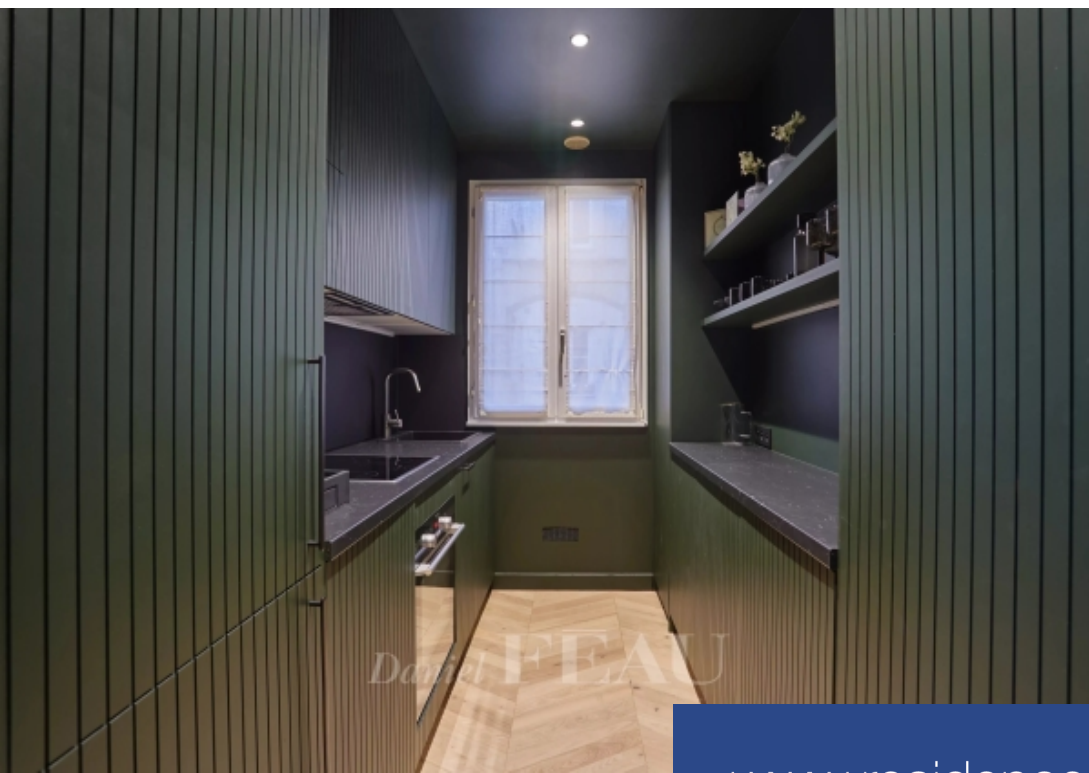

www.residences-immobilier.com