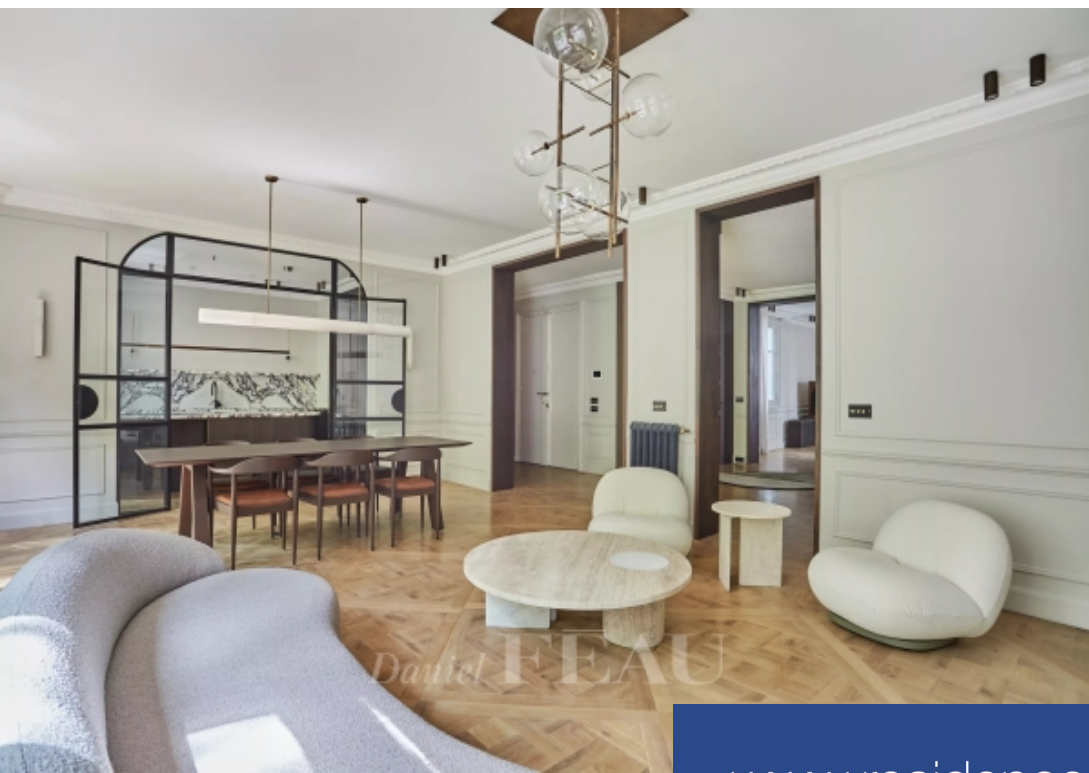

www.residences-immobilier.com