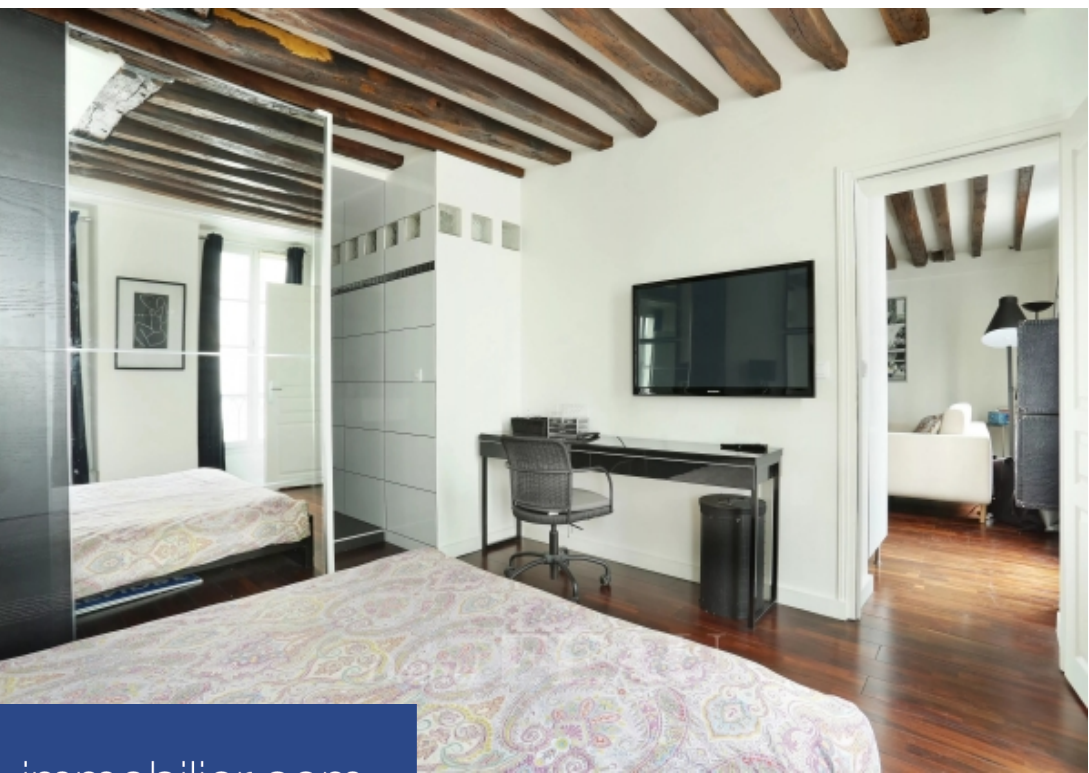

www.residences-immobilier.com