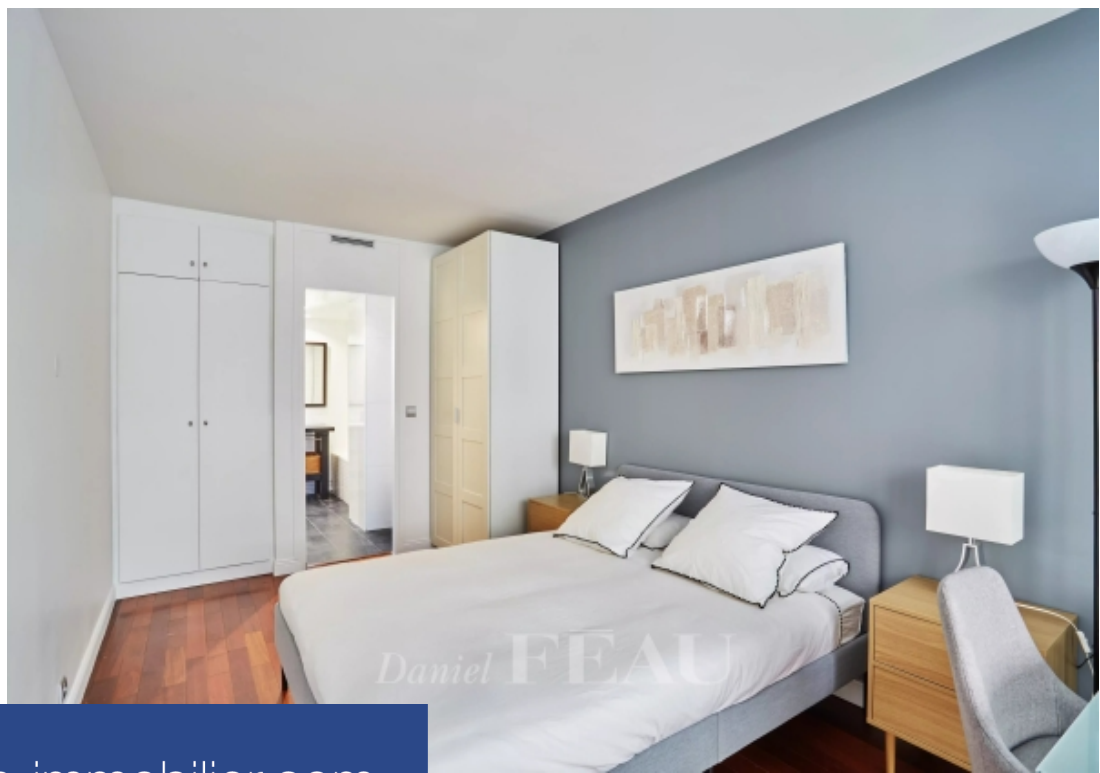

www.residences-immobilier.com