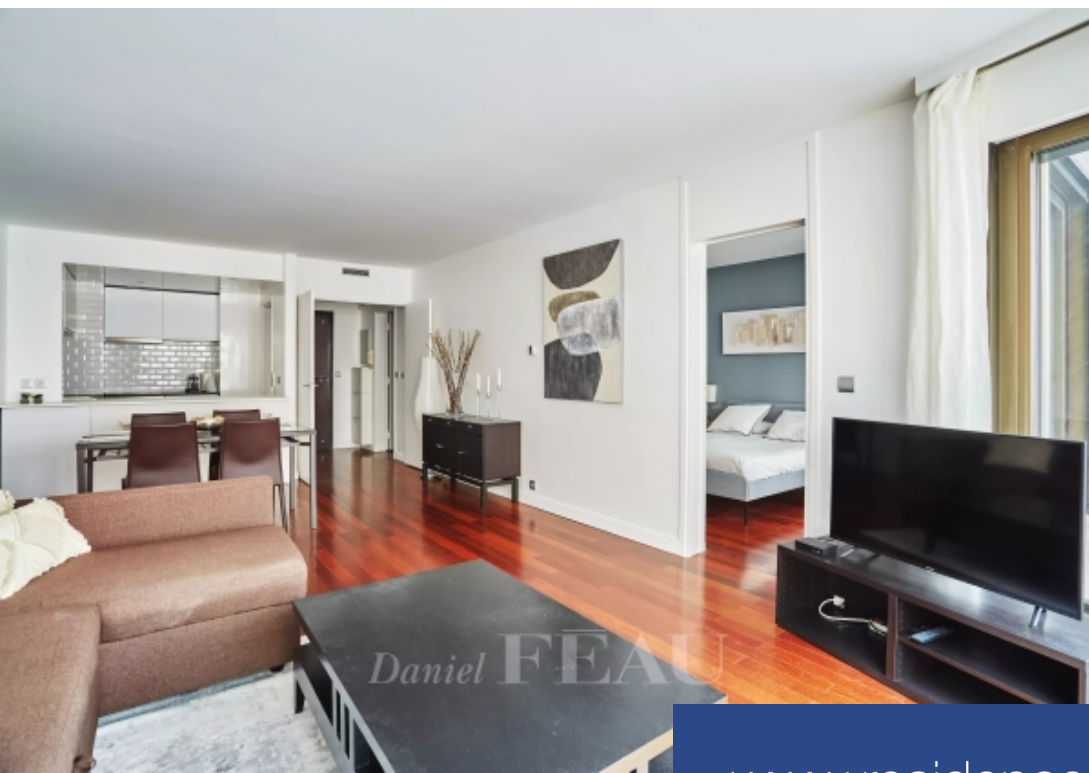

www.residences-immobilier.com