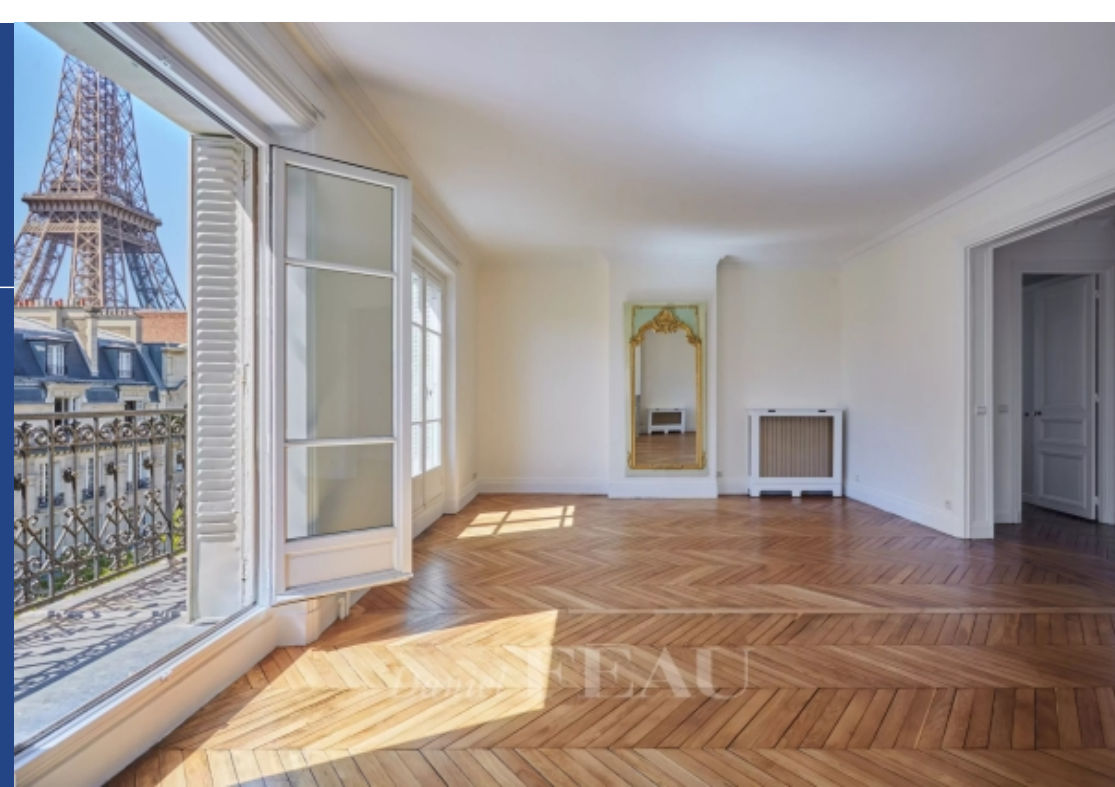

résidences immobilier

A proximité du champ de mars, au sixième étage d'un immeuble de haut standing avec ascenseur, magnifique appartement familial d'une superficie de 186,50 m². Il est composé comme suit : une galerie d'entré lumineuse, un double séjour avec balcon filant exposé ouest offrant une sublime vue sur la tour eiffel, une salle à manger (ou 4ème chambre), une vaste cuisine aménagé avec espace repas, trois chambres, une salle de bains avec toilettes, deux salles de douche puis deux toilettes. A deux pas des commerces de la rue saint-dominique, toutes expositions, balcon filant, vues exceptionnelles sur la tour eiffel, le trocadéro et le Dôme des invalides. Une cave complète ce bien et un parking est disponible pour 300€/mois en sus. Gardien, digicode et vidéophone. Chauffage collectif. Disponible a partir du 15 octobre. Bail code civil uniquement (bail société, logement LIé à l'exercice d'une fonction ou résidence secondaire), les honoraires sont de 10% ht du loyer annuel hors charges.

DANIEL FEAU LOCATION INVALIDES

42 Avenue De Breteuil - 75007 PARIS 7EME

[Contacter l'agence](#)

[Voir tous les biens de cette agence](#)