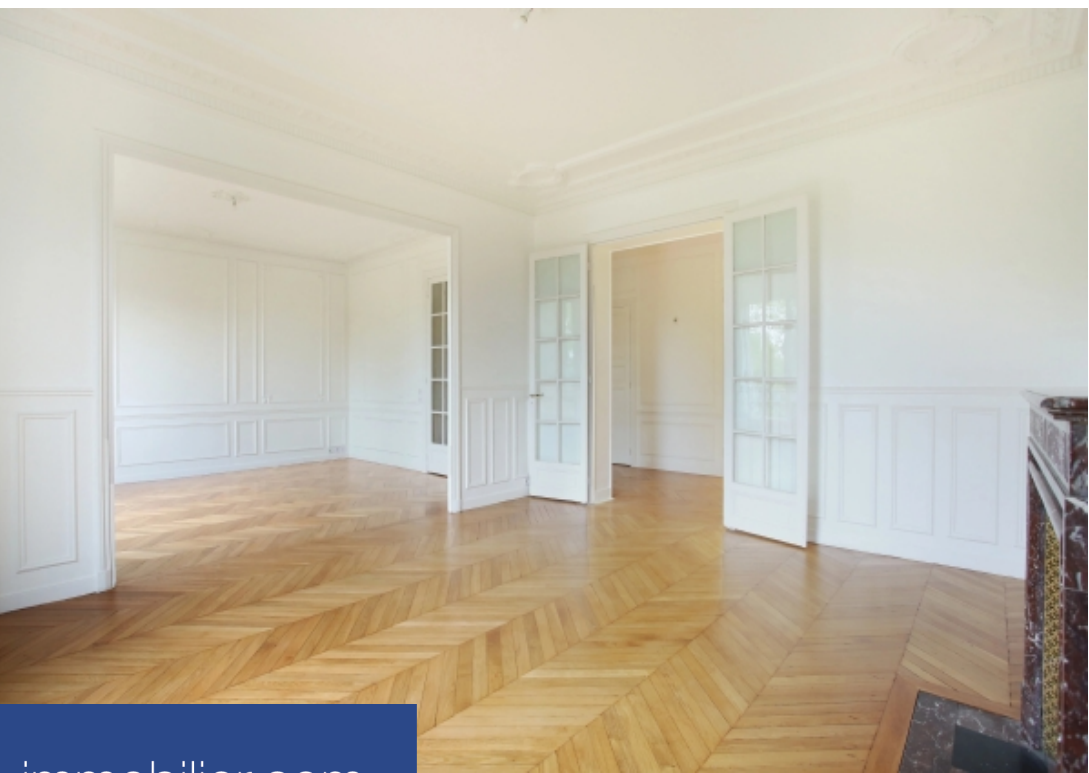

www.residences-immobilier.com