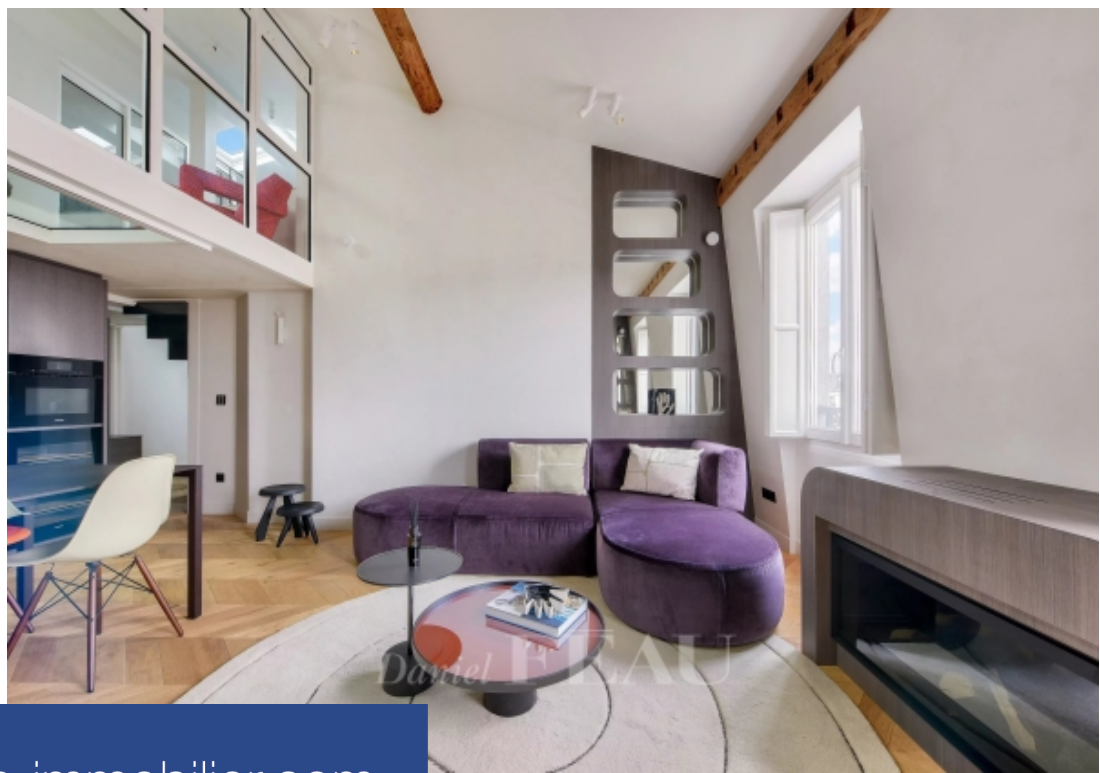

www.residences-immobilier.com