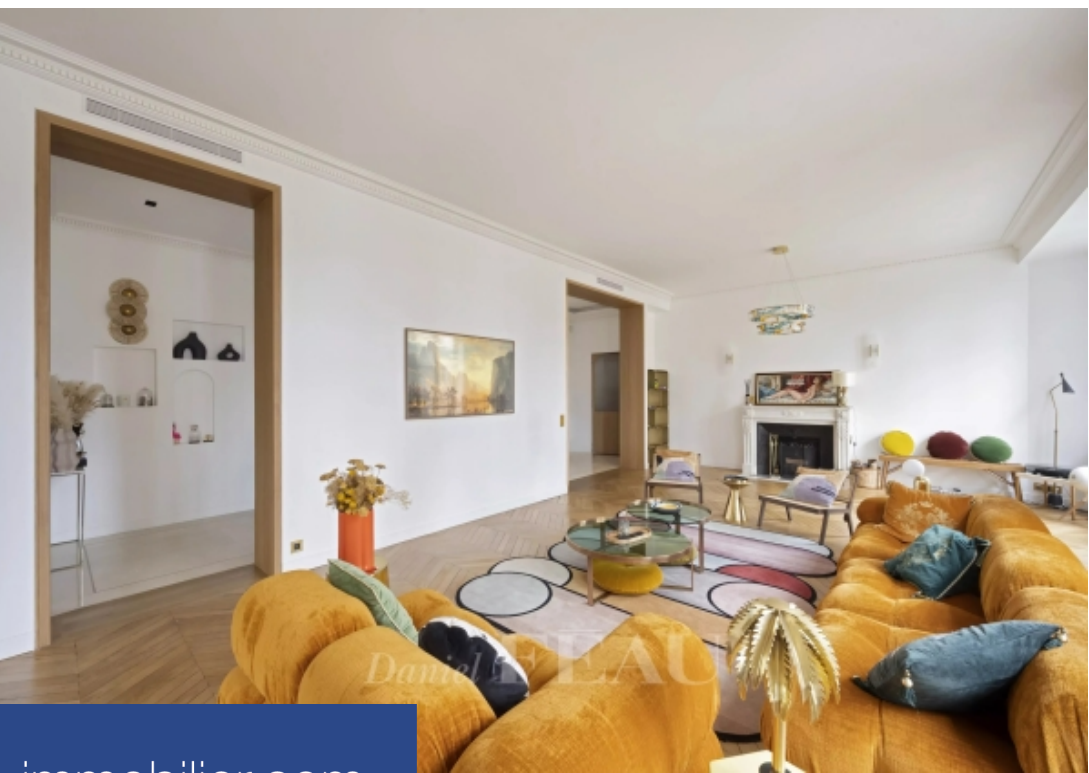

www.residences-immobilier.com