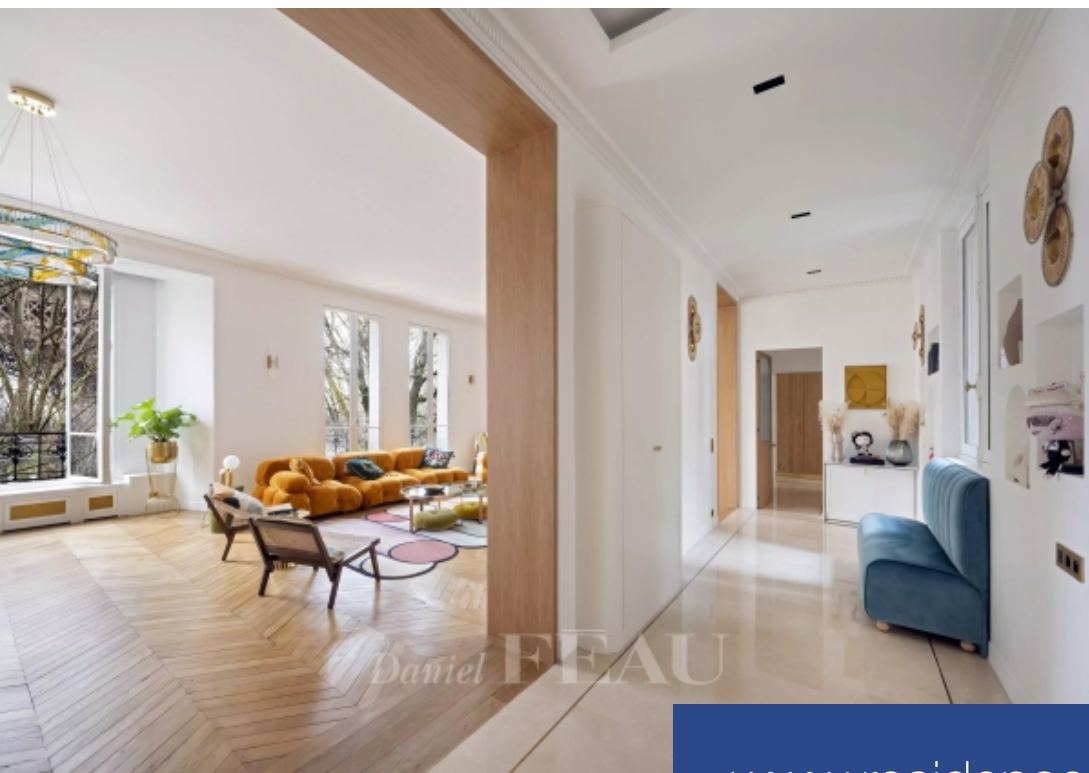

www.residences-immobilier.com