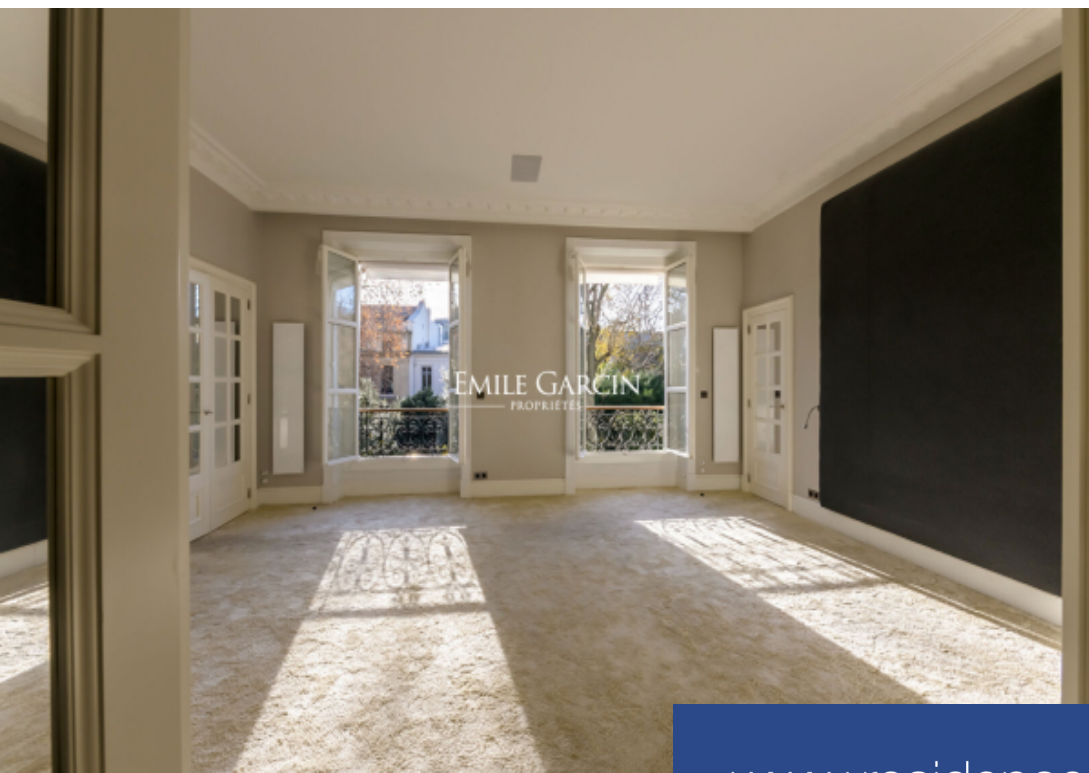

www.residences-immobilier.com