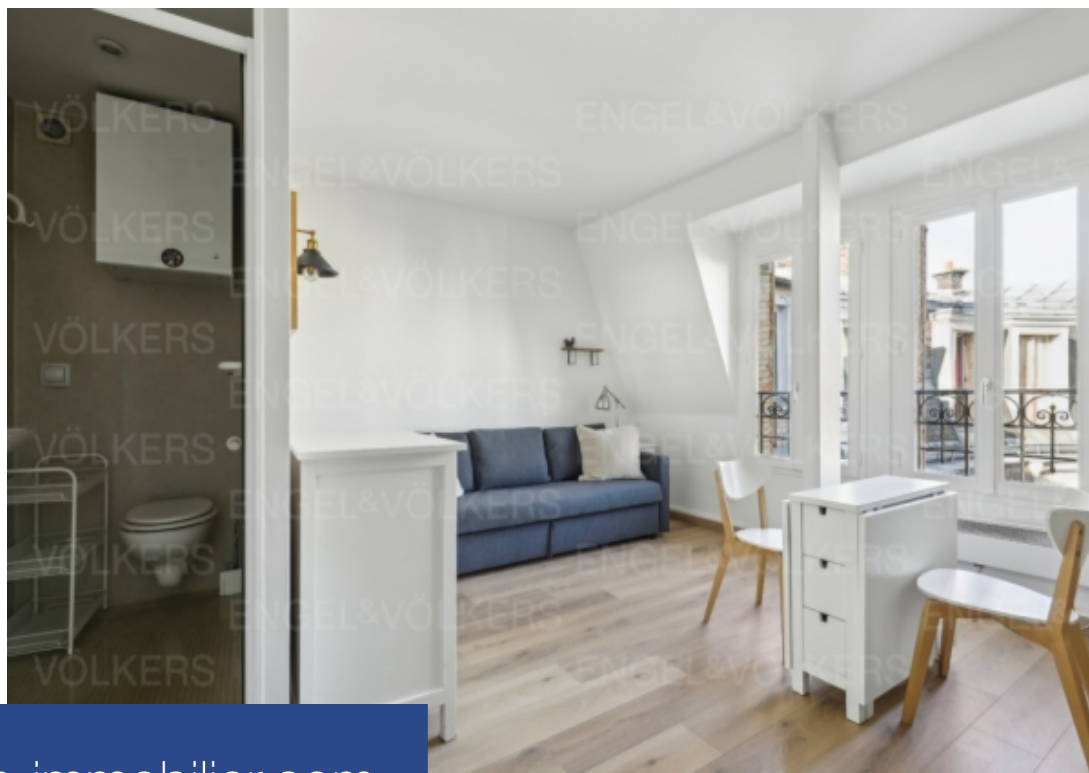

www.residences-immobilier.com