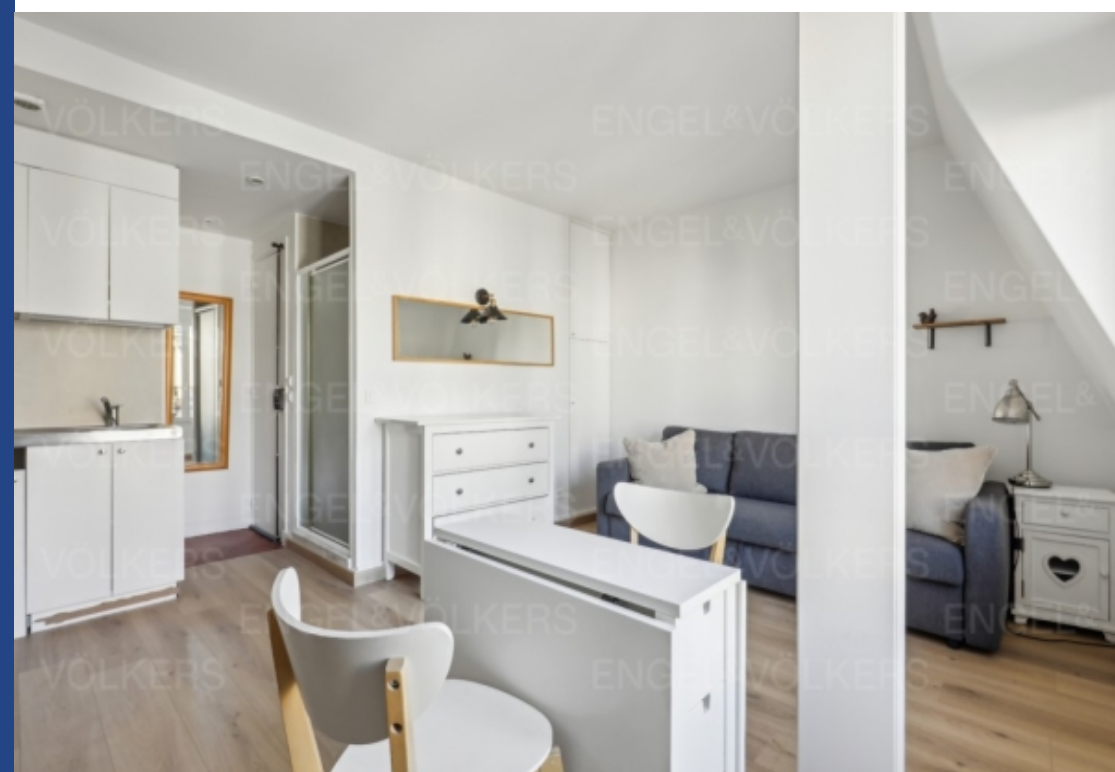

résidences immobilier

Paris VII - Invalides/ Breteuil Engel & Völkers présente ce charmant studio meublé avec vue typiquement parisienne sur les toits et la Tour Eiffel. Cet appartement de 20m² au sol (18.89 m² carrez), au 7e étage par l'escalier d'une copropriété élégante de 1905, surplombe les toits et le jardin des copropriétés attenantes. Doté d'une cheminée, rénové tout récemment, c'est un petit bijou d'appartement. La pièce de vie, exposée ouest, bénéficie de deux grandes fenêtres donnant sur les toits, le ciel et la Tour Eiffel. La cheminée lui confère un charme supplémentaire, rare pour un studio. Kitchenette ...

Paris 7th Invalides/ Breteuil Engel & Völkers presents this charming furnished studio apartment with a typically Parisian view over the rooftops and the Eiffel Tower. This 20m² flat (18.89 m² carrez), on the 7th floor via the staircase of an elegant 1905 condominium, overlooks the rooftops and garden of the adjoining condominiums. Featuring a fireplace and recently renovated, this is a little gem of a flat. The west-facing living room has two large windows overlooking the rooftops, the sky and the Eiffel Tower. The fireplace adds an extra charm that is rare for a studio apartment. Kitchenette and ...

ENGEL&VOLKERS

32 rue Guersant - 75008 PARIS 17EME

[Contacter l'agence](#)

[Voir tous les biens de cette agence](#)