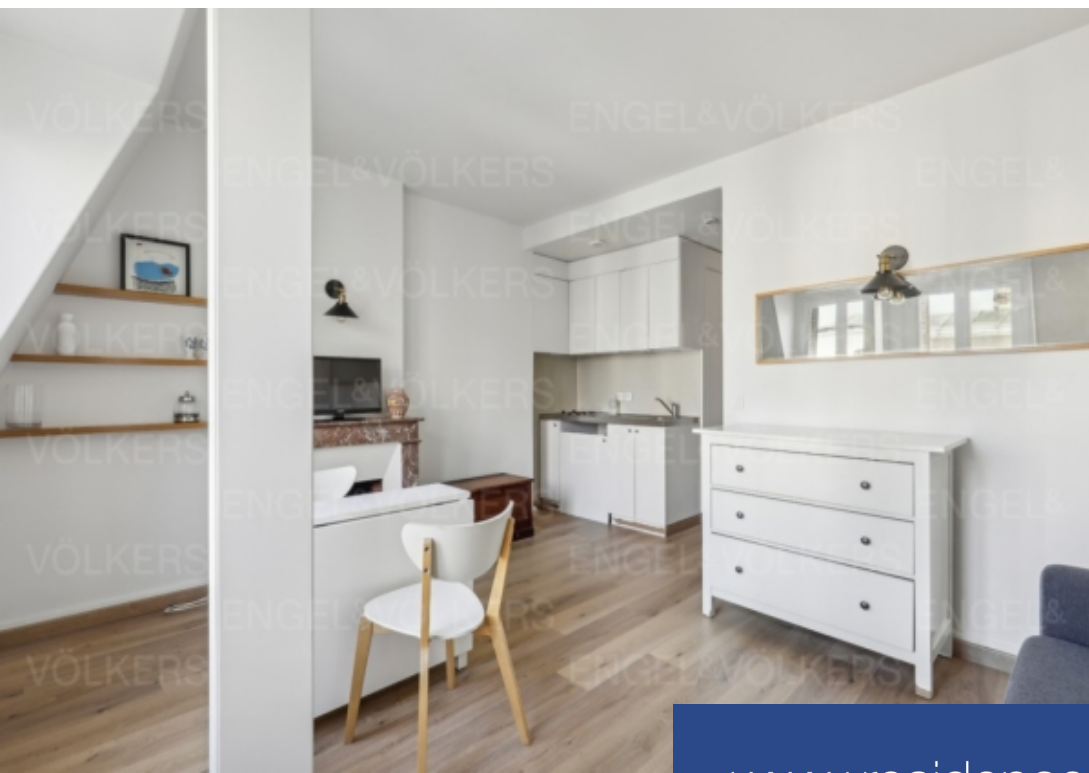

www.residences-immobilier.com