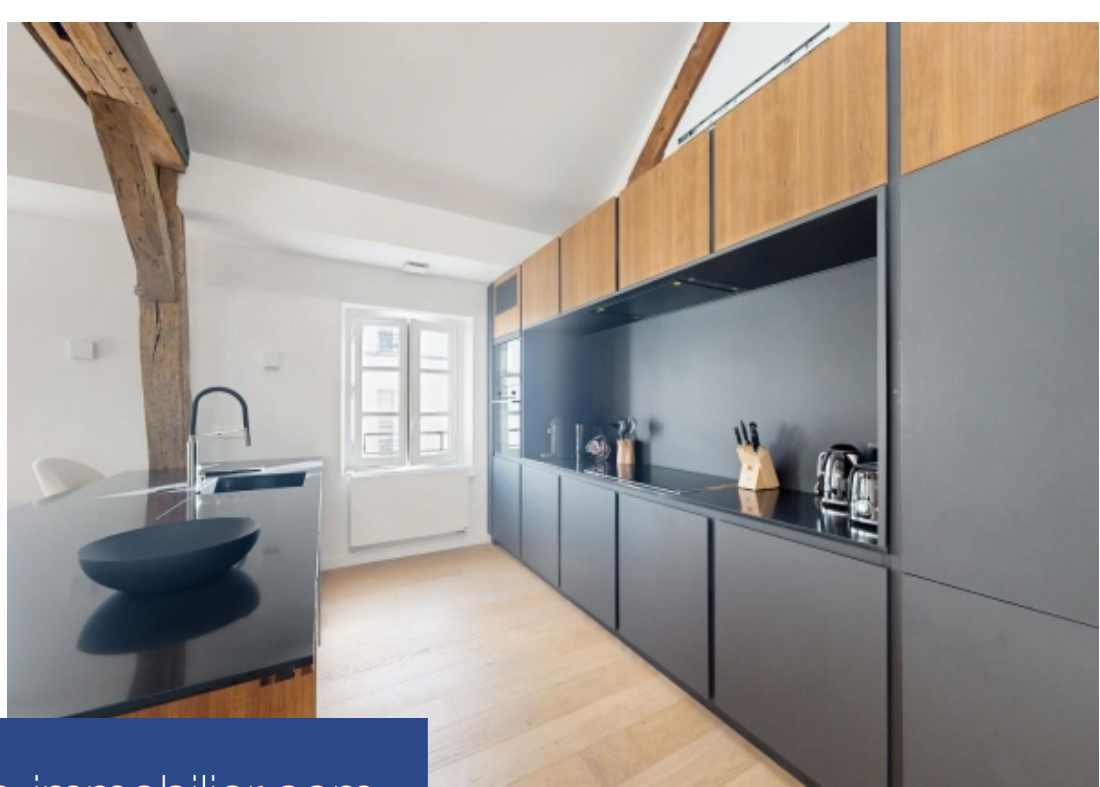

www.residences-immobilier.com