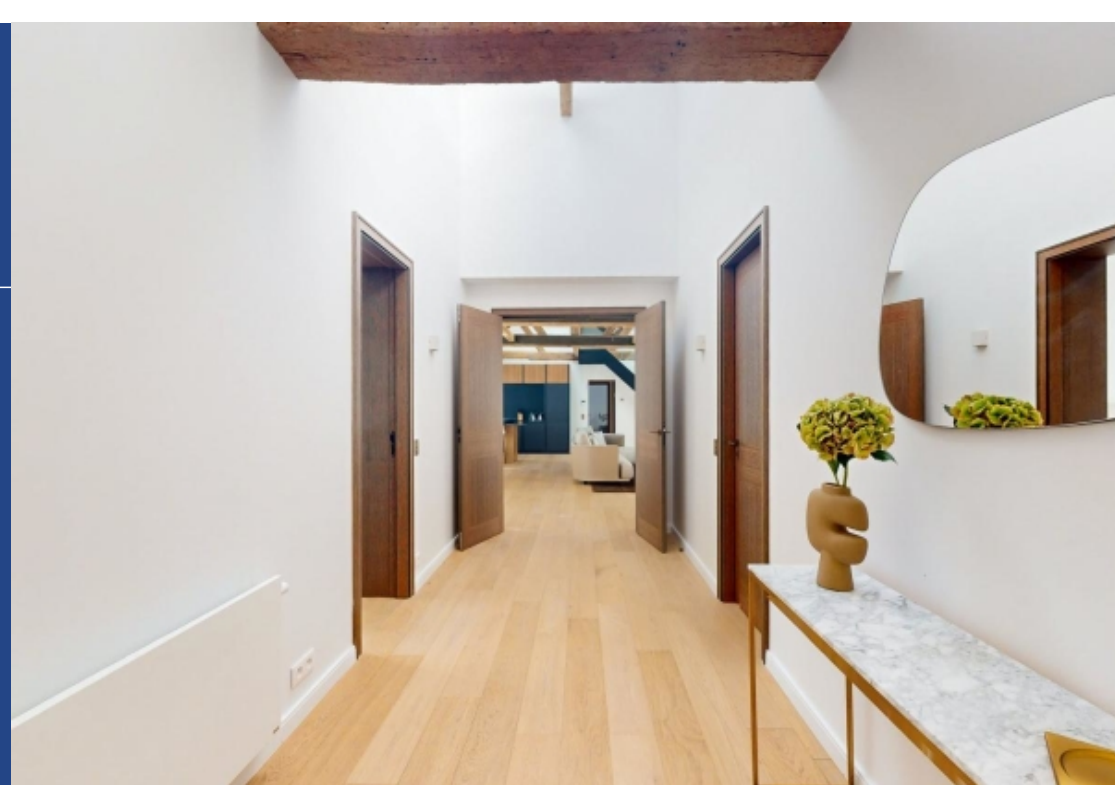

résidences immobilier

Au deuxième étage d'un très bel immeuble récemment rénové, qui a été autrefois un couvent, Engel and Völkers vous propose la location d'un somptueux penthouse de 166 m² entièrement refait et repensé par un architecte, comprenant : une galerie d'entrée, une réception avec une très belle cuisine entièrement équipée, un salon contemporain donnant sur une terrasse, une salle à manger, trois chambres avec salle de bain, dressing et toilettes, une quatrième chambre et une chambre en mezzanine.Ce prestigieux penthouse est entièrement climatisé.Chauffage et eau chaude individuels électrique.Cet ...

On the second floor of a beautiful, recently renovated building that was once a convent, Engel and Voelkers propose the rental of a sumptuous 166 m² penthouse entirely renovated and redesigned by an architect, comprising: an entrance gallery, a reception room with a beautiful fully-equipped kitchen, a contemporary living room opening onto a terrace, a dining room, three bedrooms with bathroom, dressing room and toilet, a fourth bedroom and a mezzanine bedroom.This prestigious penthouse is fully air-conditioned.There are many shops and other amenities, making this a very pleasant ...

ENGEL&VOLKERS

32 rue Guersant - 75008 PARIS 17EME

[Contacter l'agence](#)

[Voir tous les biens de cette agence](#)