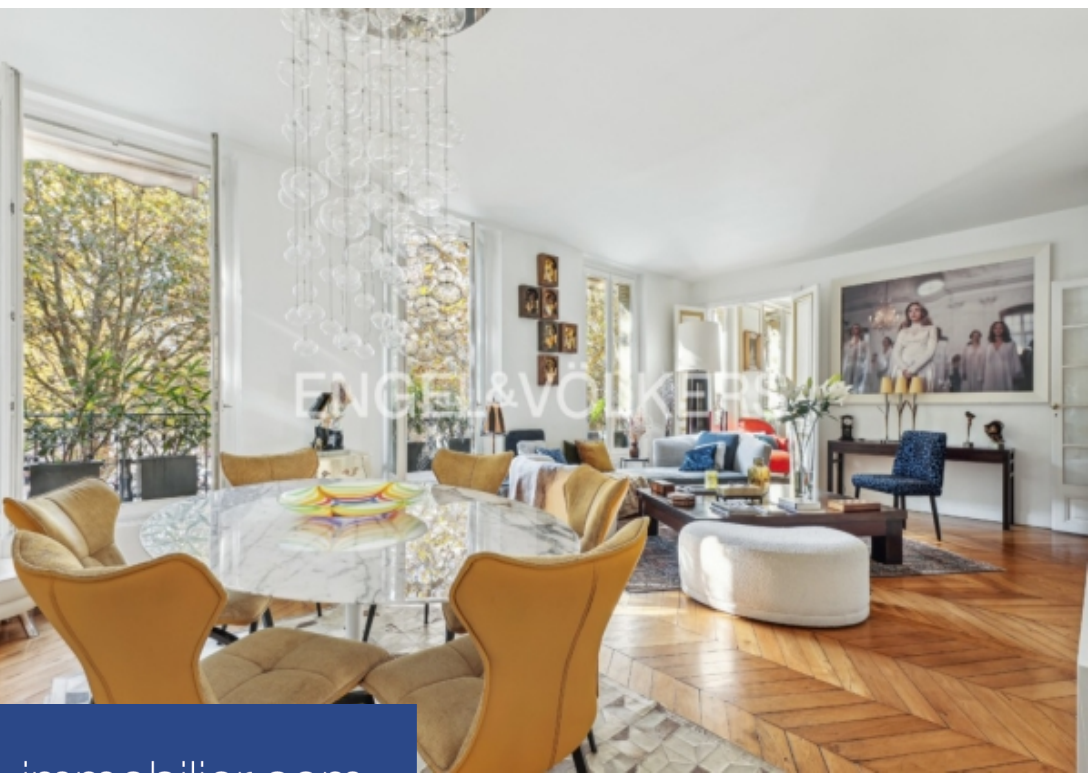

www.residences-immobilier.com