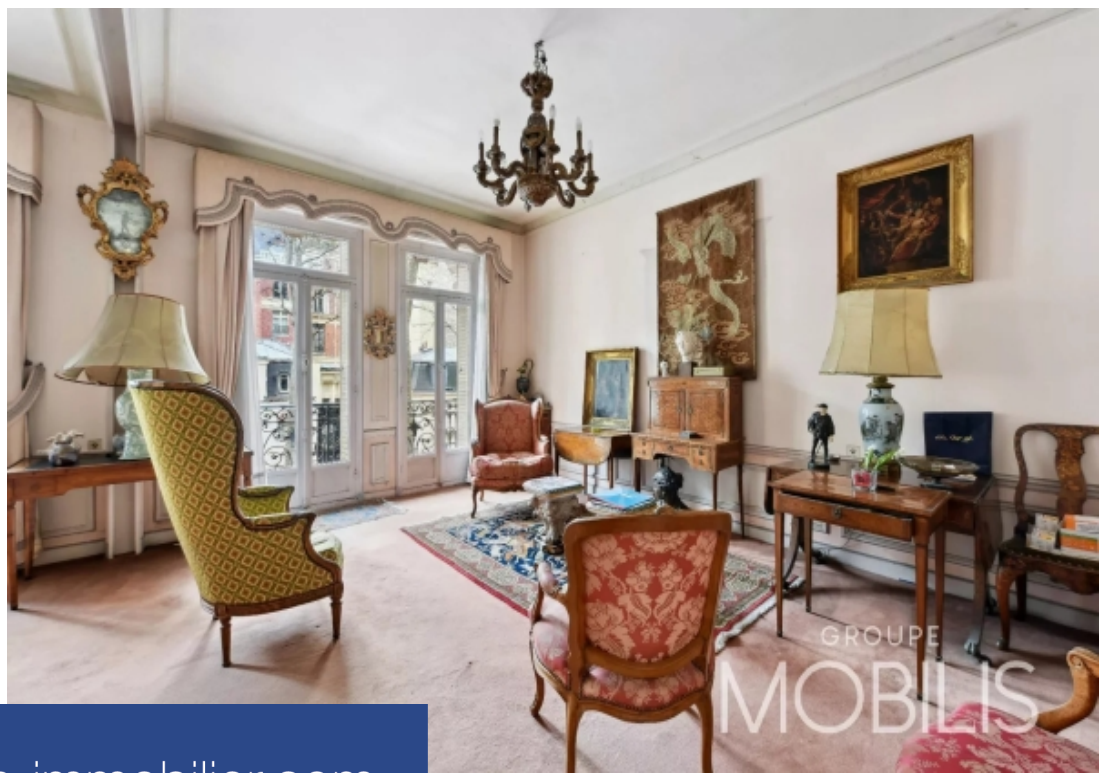

GROUPE MOBILIS

GROUPE MOBILIS

www.residences-immobilier.com

GROUPE MOBILIS

GROUPE MOBILIS