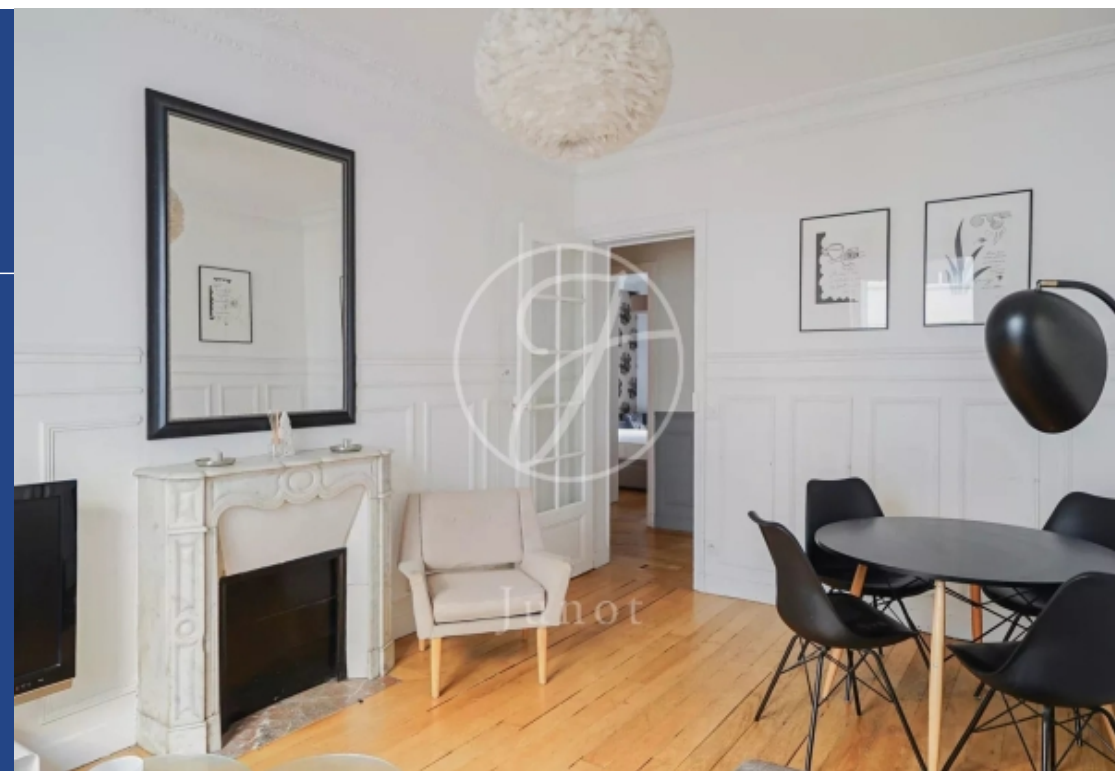

résidences immobilier

Charmant appartement traversant est-ouest situé au deuxième étage d'un bel immeuble ancien, rue Vaneau. Il dispose de deux chambres spacieuses et de deux salles de douche refaites. Un balcon agréable permet de profiter des beaux jours et apporte une touche extérieure à cette pièce de vie. Le bien bénéficie de tous les éléments propres à l'ancien: parquet, moulures et cheminées. La belle hauteur sous plafond ajoute à la sensation d'espace et de grandeur, créant une atmosphère aérée et lumineuse. L'orientation est-ouest de l'appartement garantit une excellente luminosité tout au long de la journée. Une cave complète cette offre. Le quartier est calme et résidentiel, tout en étant proche des commerces, des écoles et des transports en commun. Exclusivité.

JUNOT BRETEUIL

1, Place De Breteuil - 75007 PARIS 7EME

[Contactez l'agence](#)

[Voir tous les biens de cette agence](#)