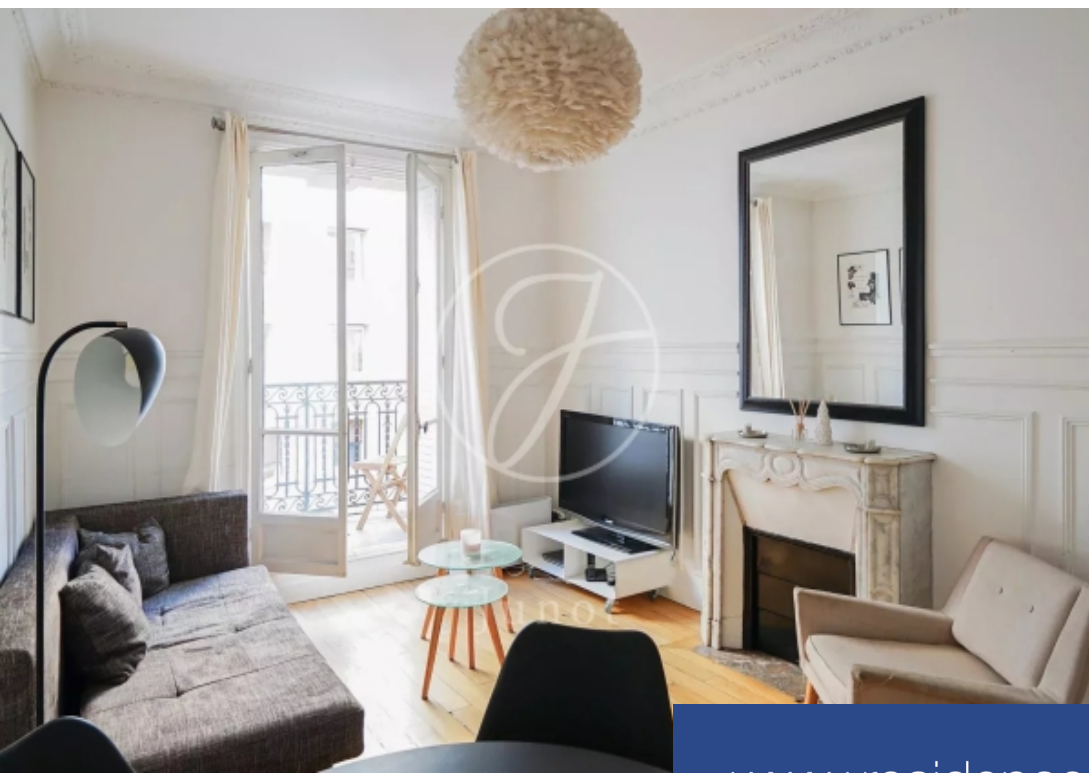

www.residences-immobilier.com