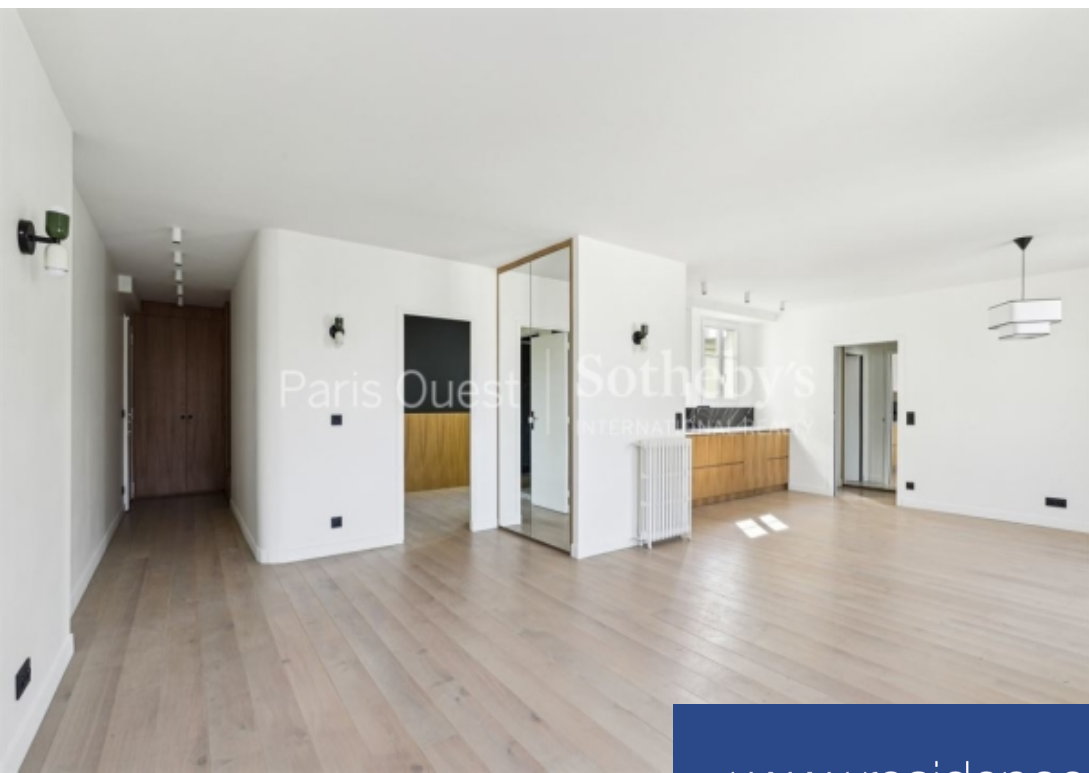

www.residences-immobilier.com