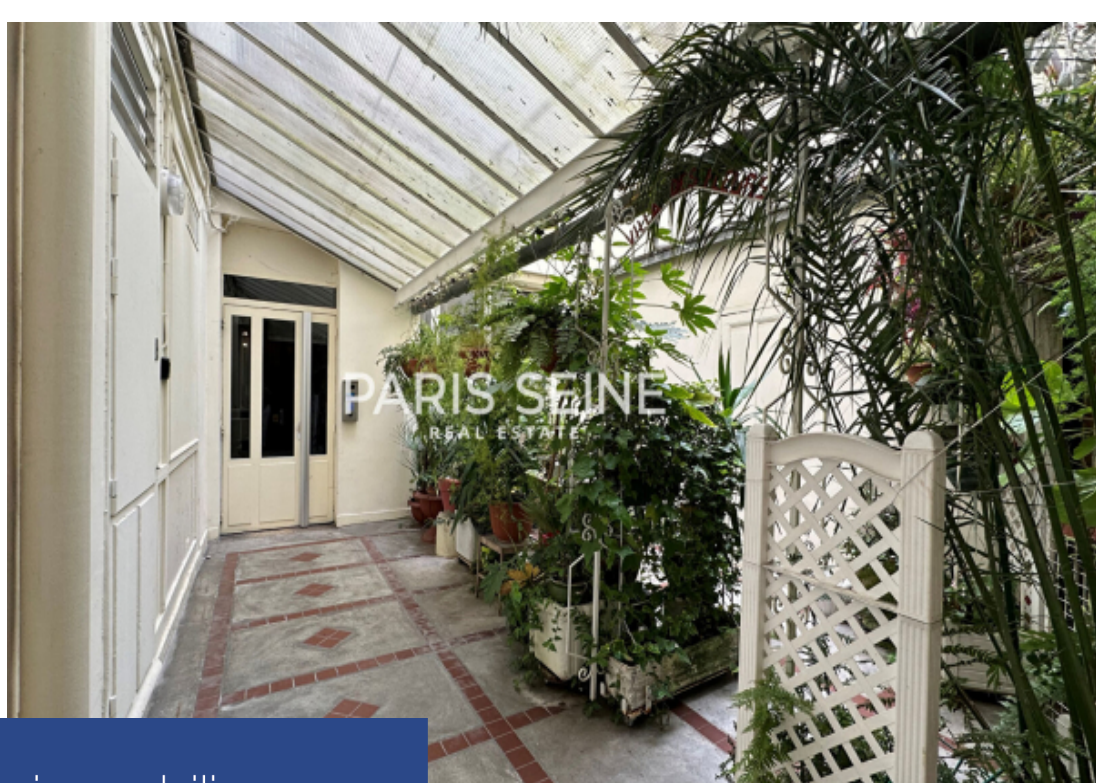

www.residences-immobilier.com