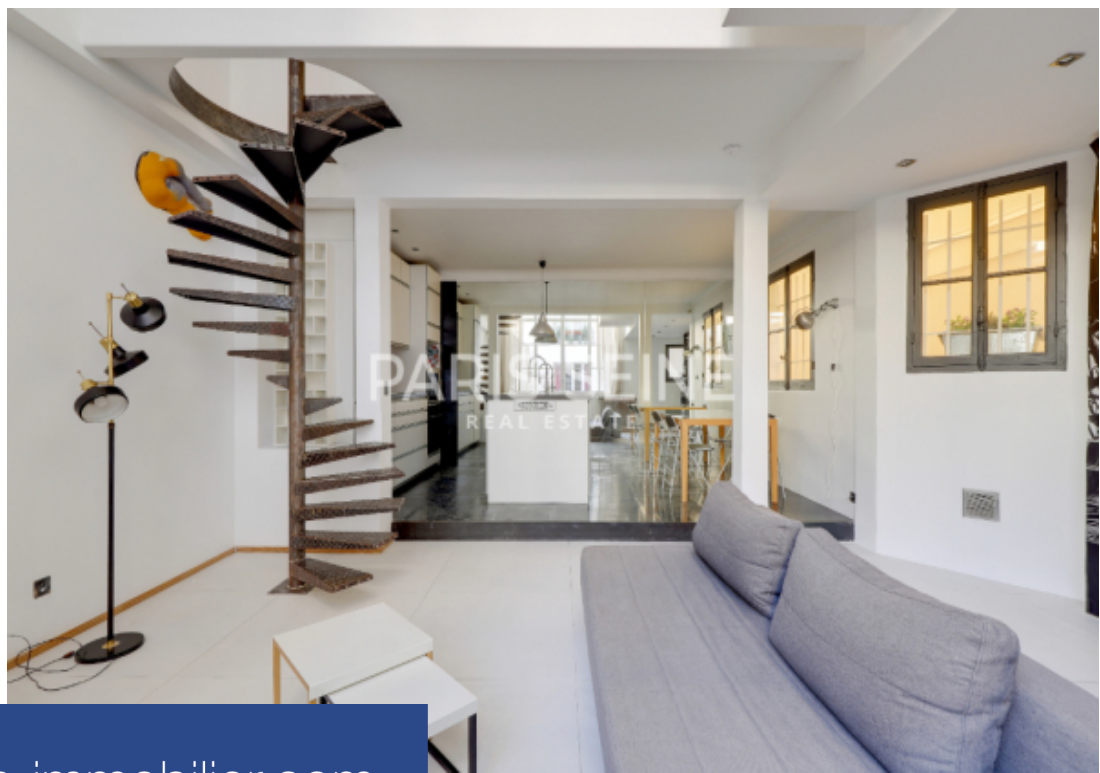

www.residences-immobilier.com