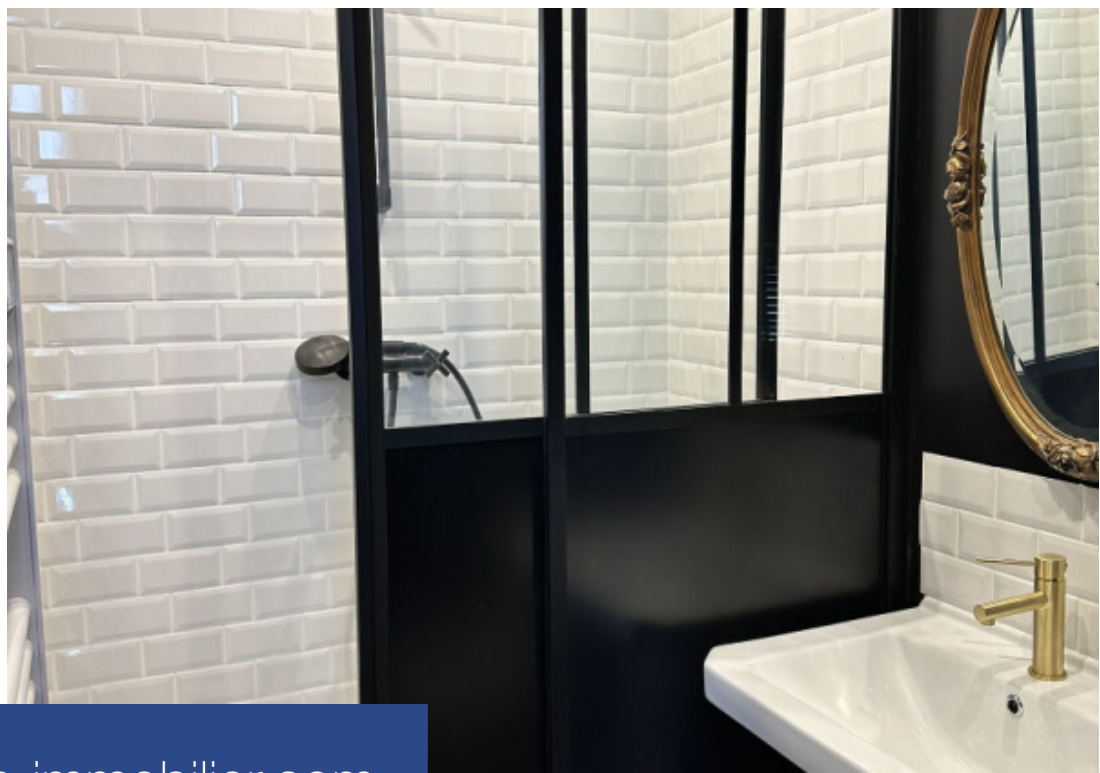

www.residences-immobilier.com