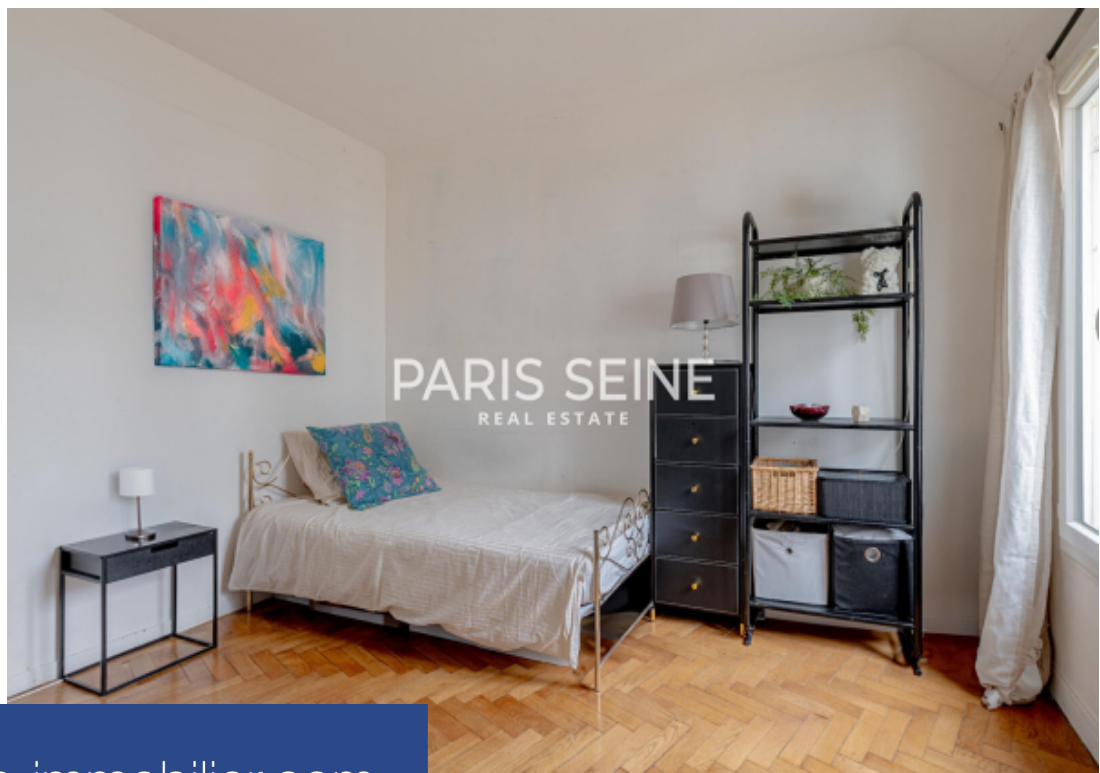

www.residences-immobilier.com