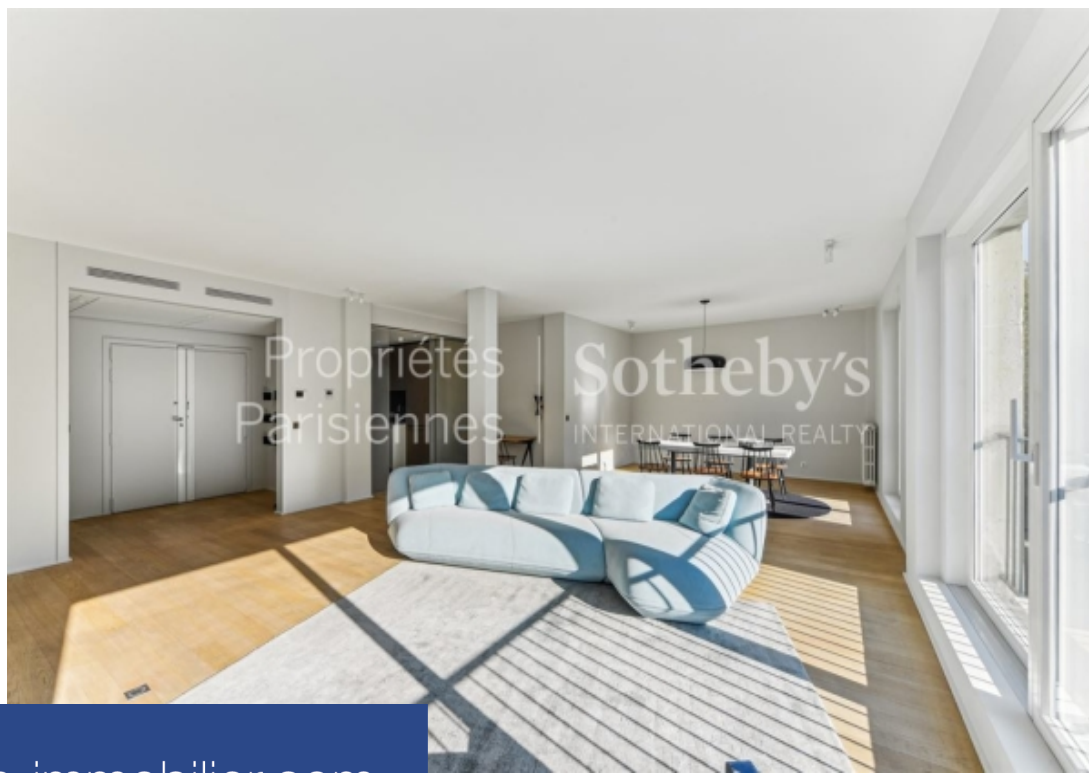

www.residences-immobilier.com