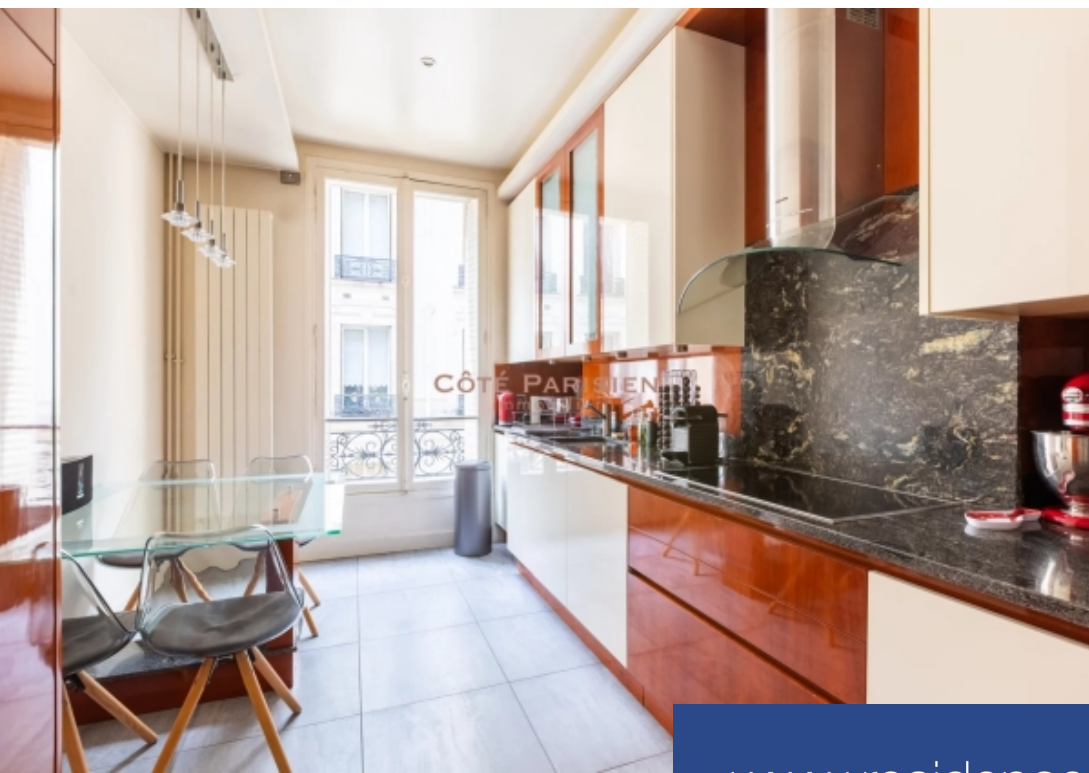

www.residences-immobilier.com