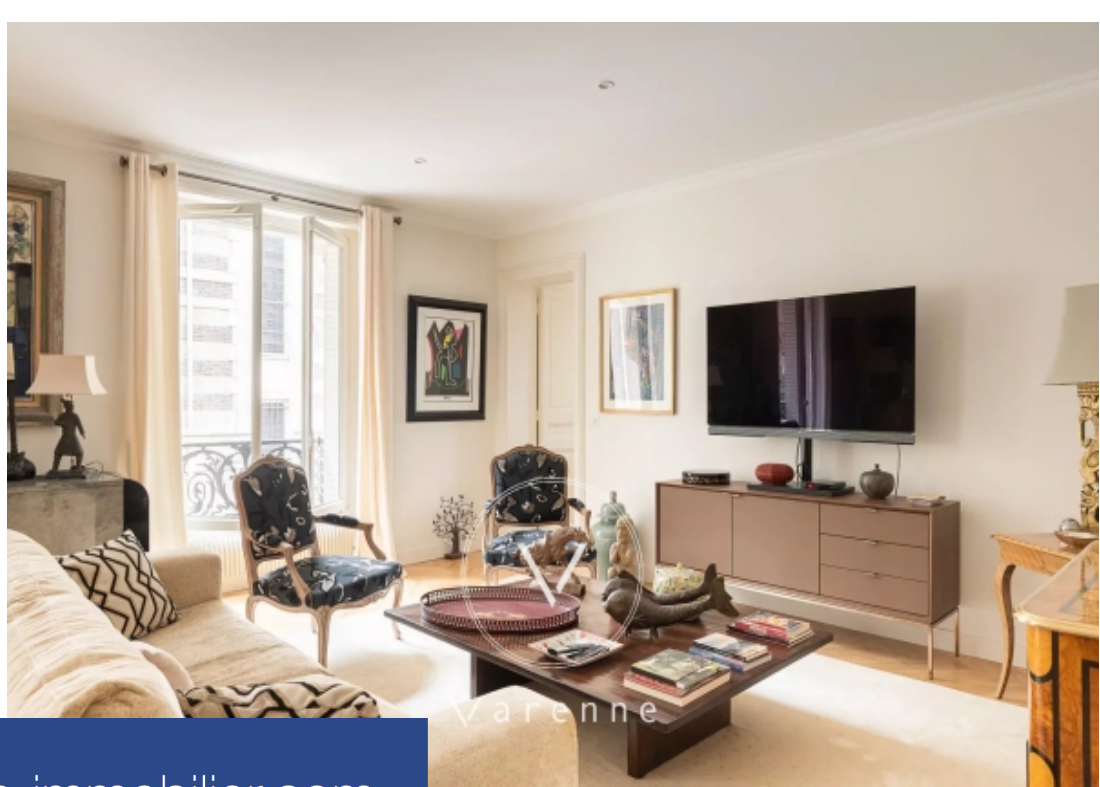

www.residences-immobilier.com