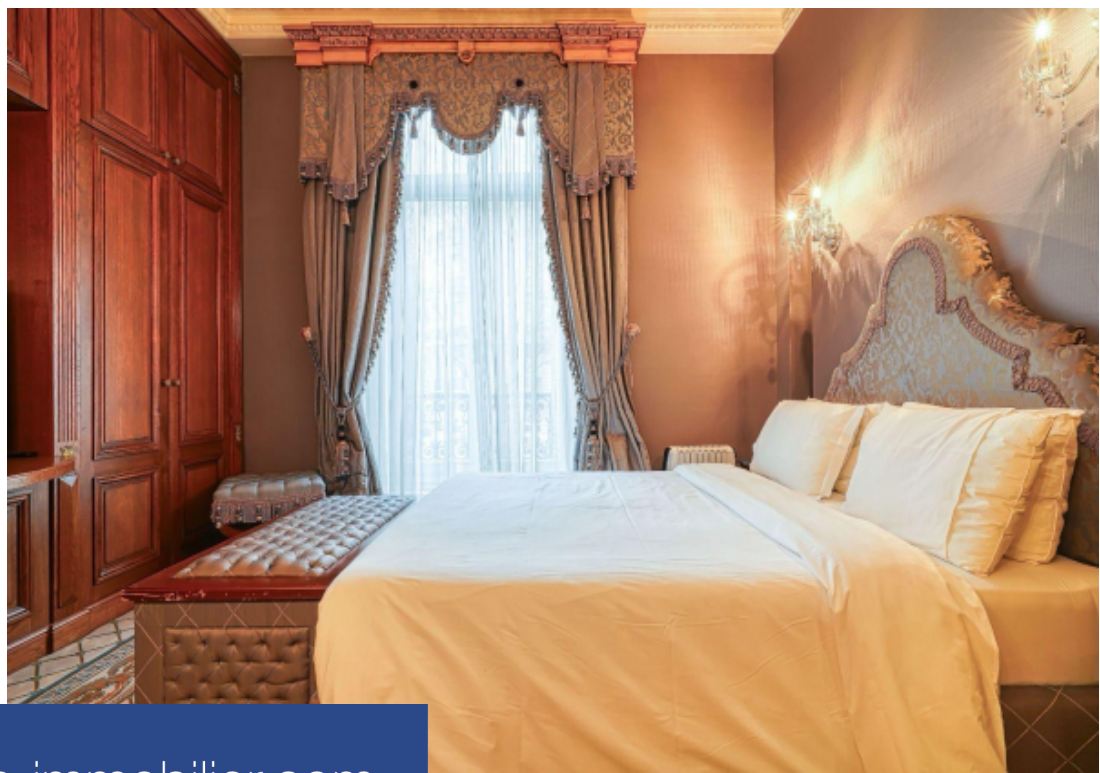

www.residences-immobilier.com