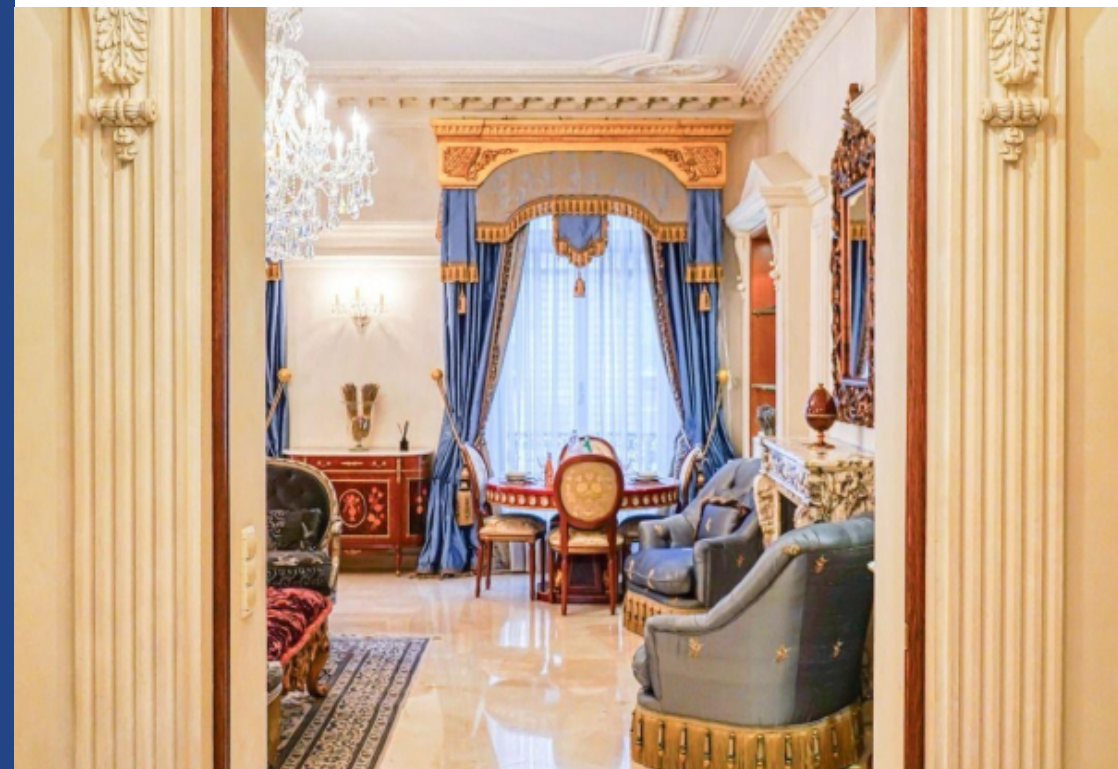

résidences immobilier

Découvrez ce somptueux appartement de 250 m² à louer, idéalement situé sur l'avenue Marceau, dans le prestigieux 8ème arrondissement de Paris. Entièrement rénové par un architecte de renom, cet appartement incarne l'élégance classique parisienne, un style de plus en plus rare et recherché dans la capitale. Caractéristiques principales :
Superficie : 250 m² Rénovation : Par un architecte de renom, style classique parisien Climatisation : Oui Chambres : 4 chambres spacieuses Salles de bain : 3 salles de bains avec toilettes Cet appartement exceptionnel offre le confort et le luxe d'un palace parisien dans les moindres détails. Chaque pièce est un hommage au raffinement et à l'élégance, avec des finitions haut de gamme et des espaces généreux pour un mode de vie prestigieux. La climatisation intégrée garantit un confort optimal toute l'année, tandis que les espaces de vie lumineux et bien agencés font de cet appartement un lieu unique en son genre. Situé à proximité des Champs-Élysées et des boutiques de luxe, cet appartement offre une expérience de vie incomparable au coeur de Paris. Pour plus d'informations ou pour organiser une visite, contactez-nous dès maintenant. Ne manquez pas

...

22 ESTATE

19 rue Lauriston - 75016 PARIS 16ème

[Contacter l'agence](#)

[Voir tous les biens de cette agence](#)