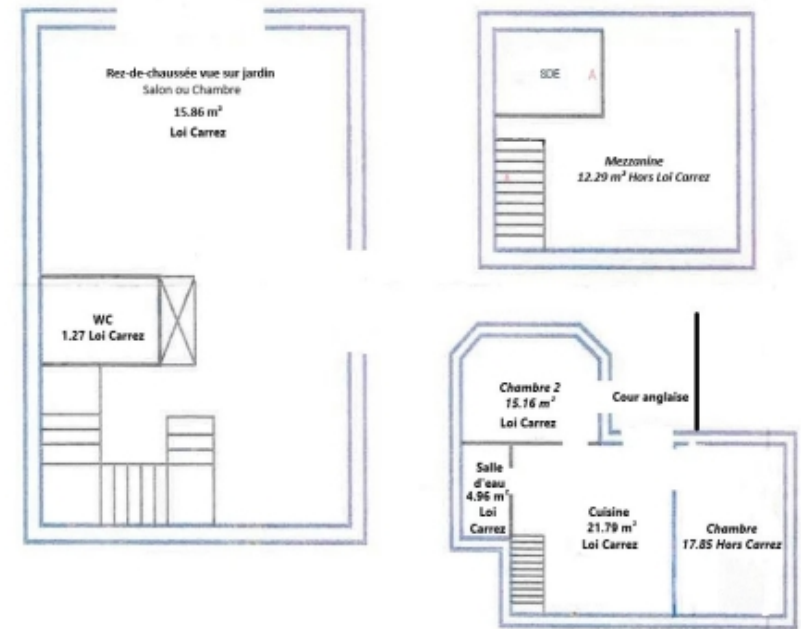

résidences immobilier

Le groupe vaneau a le plaisir de vous proposer en exclusivité, au Cœur du quartier de l'europe (à la lisière des 8ème et 9ème arrondissements), dans un cadre exceptionnel et au sein d'un bel immeuble en pierre de taille entretenu, un appartement de 4 pièces (59.04 m² loi carrez, 89.7 m² au sol) prolongé par une cour anglaise et un jardin arboré. Au calme comme à la campagne, il se compose au rez-de-chaussé d'une pièce de 15.86 M², de toilettes indépendantes et d'une mezzanine (12.29 hors loi carrez) accueillant une chambre et une salle d'eau. Puis, à partir du rez-de-chaussé un escalier dessert, au sous-sol (prolongé par une cour anglaise et un jardin arboré), une première chambre (15.16 m² loi carrez) ouvrant sur la cour, une seconde chambre (sans fenêtre), une salle à manger avec cuisine et une salle d'eau. Ce bien atypique et charmant, situé dans un cadre privilégié, plaira aux amateurs de belles pierres et du quartier europe. Informations loi alur : bien soumis au statut de la copropriété. Copropriété incluant 37 lots d'habitation principaux. Montant moyen annuel de la quote-part de charges courantes : 3250 euros. Aucune procédure en cours mené sur le fondement des articles 29-1 ...

AGENCE VANEAU 9ÈME

58 RUE DE CHATEAUDUN - 75009 PARIS 9EME

[Contacter l'agence](#)

[Voir tous les biens de cette agence](#)