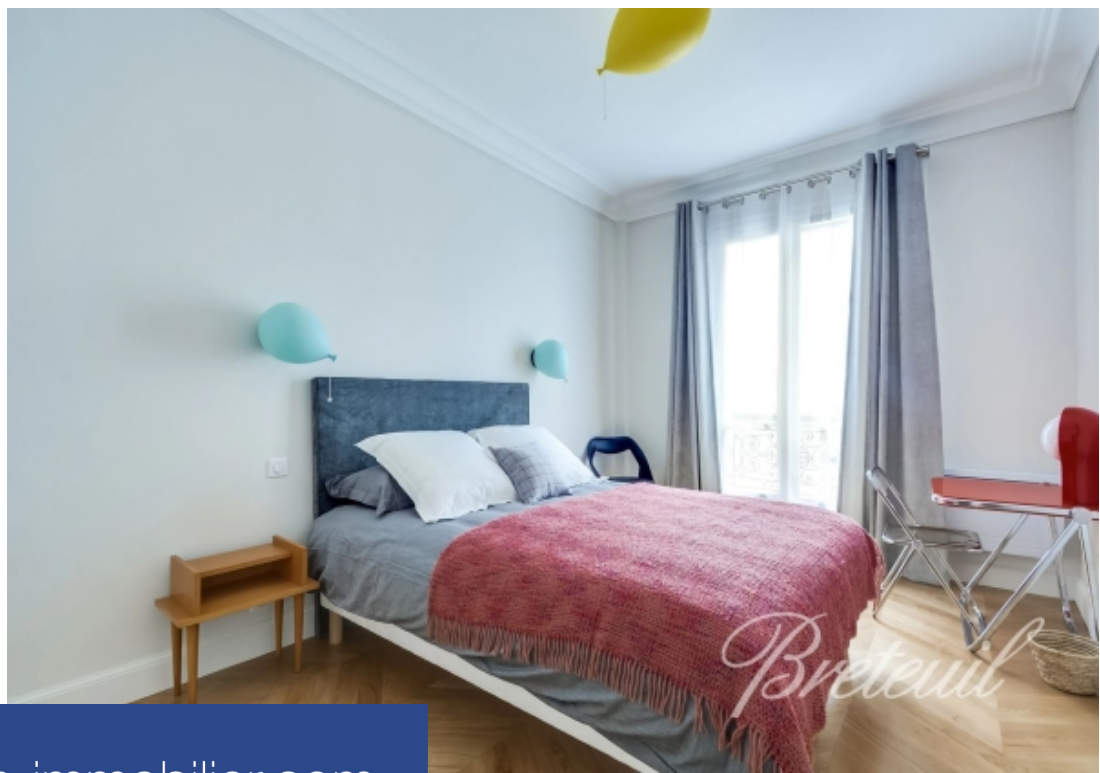

Breteuil

www.residences-immobilier.com