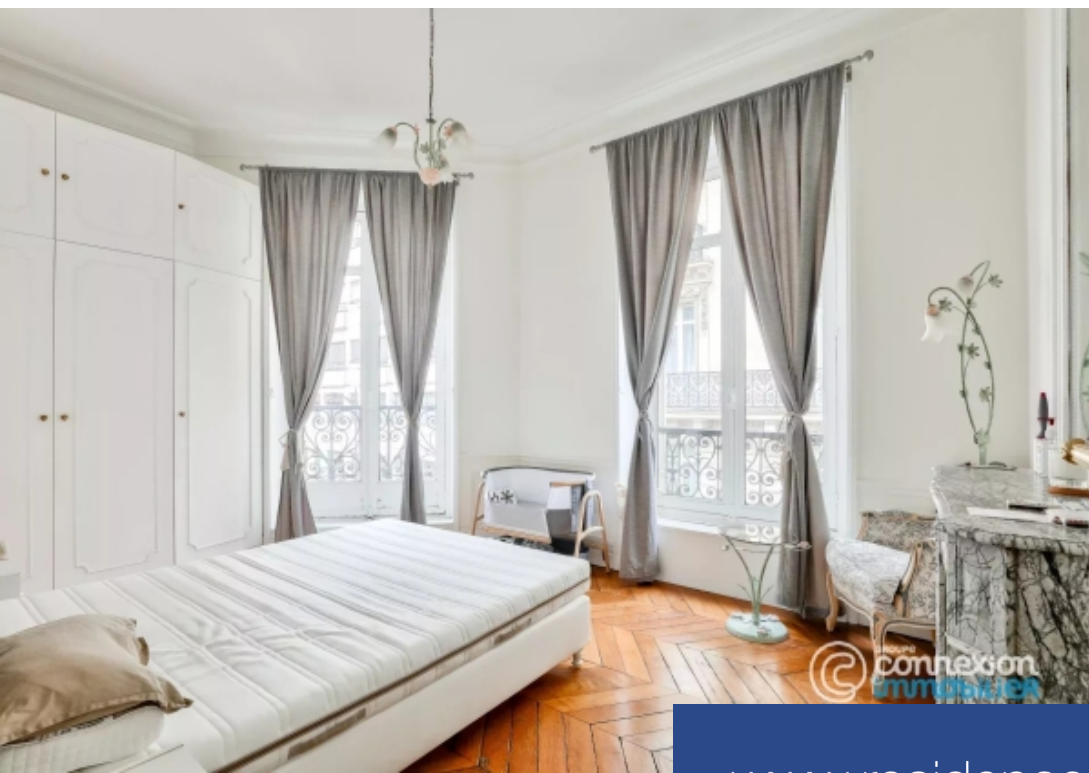

www.residences-immobilier.com