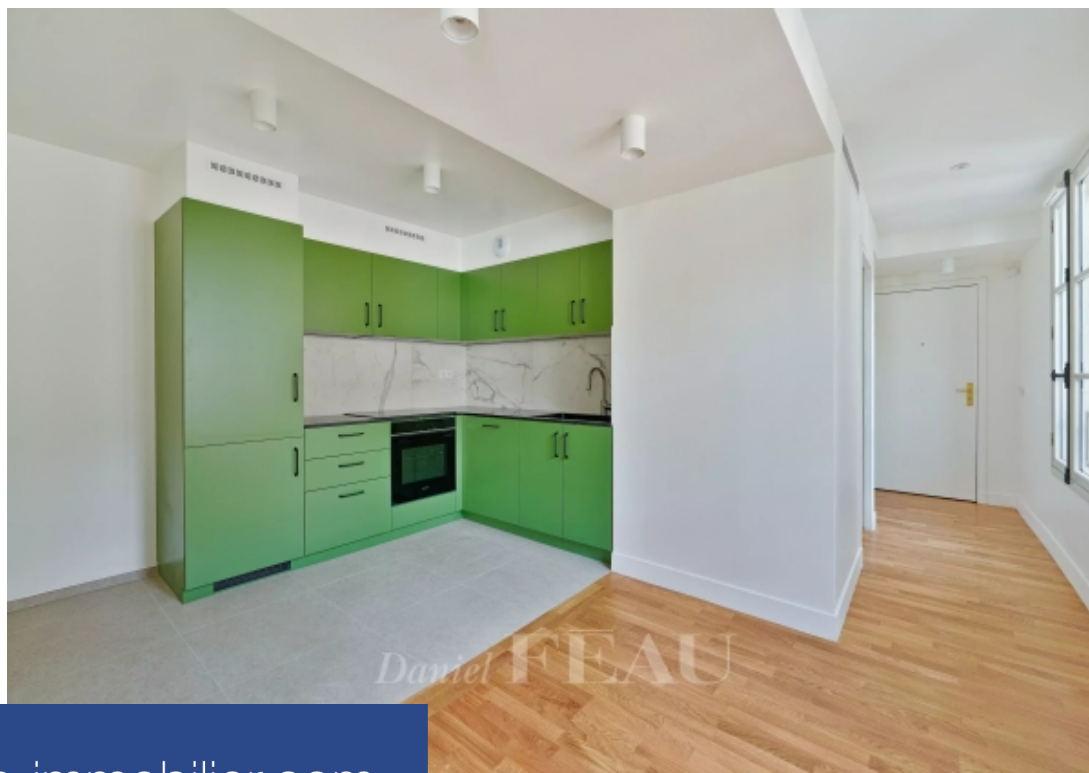

www.residences-immobilier.com