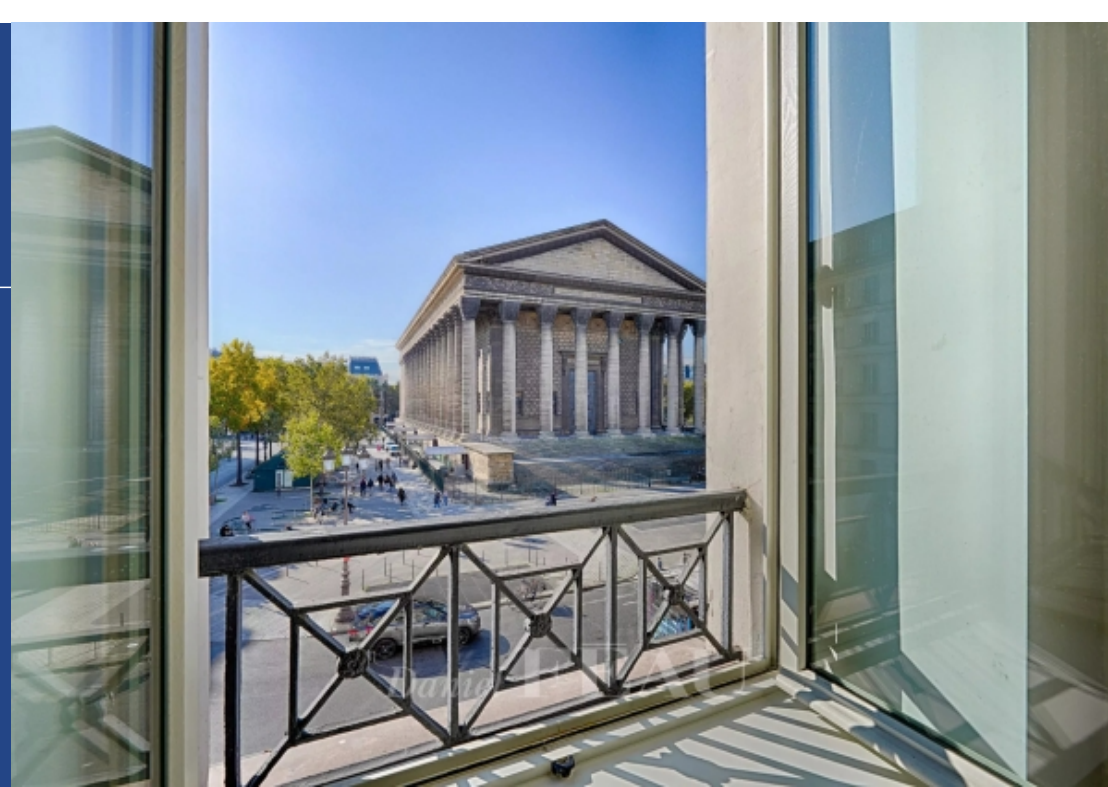

résidences immobilier

Disponible debut janvier 2025. Situé sur la place de la madeleine, à proximité de tous les commerces, magnifique appartement de 151 m² entièrement refait à neuf. Climatisé, il se compose d'une entrée, un double séjour offrant une vue imprenable sur la madeleine, une cuisine aménagée et équipée, une chambre de maître avec salle de douche, placards et toilettes, deux chambres supplémentaires se partageant une salle de bains et toilettes, et toilettes invitées. Bail code civil uniquement (bail au nom d'une société, LIé à l'exercice d'une fonction ou résidence secondaire). Les informations sur les risques auxquels ce bien est exposé sont disponibles sur le site géorisques : www.Georisques.Gouv.Fr

DANIEL FEAU LOCATION ARTOIS

21 RUE D ARTOIS - 75008 PARIS 8EME

[Contacter l'agence](#)

[Voir tous les biens de cette agence](#)