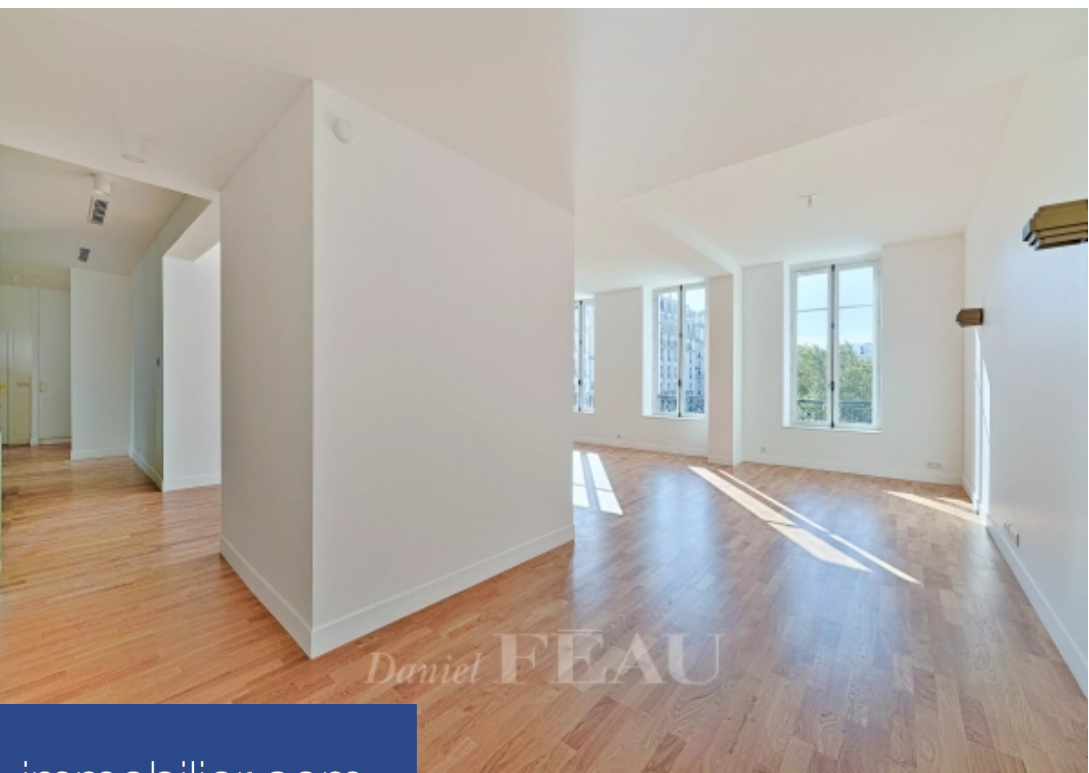

www.residences-immobilier.com