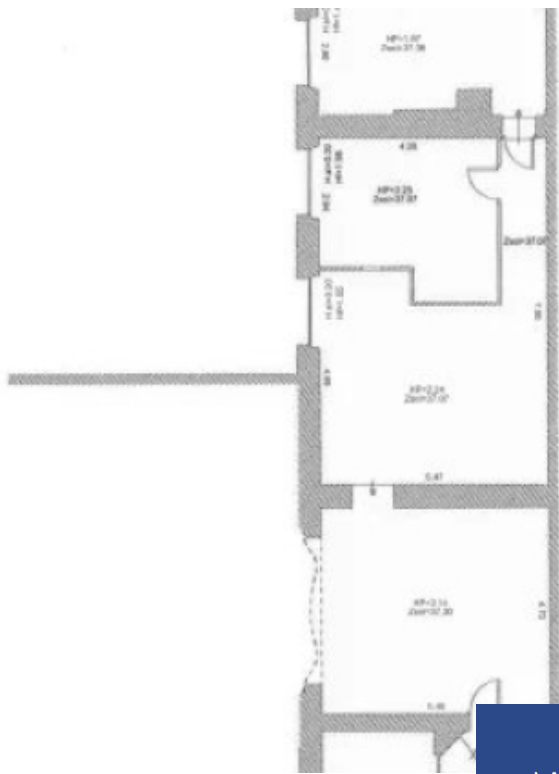

433 m<sup>2</sup>

Réf. ISL/RC/11573/L

27 294 €

Paris 8<sup>Eme</sup>

Appartement à louer (75008)

**résidences  
immobilier**

RUE Jean GOUJON

[www.residences-immobilier.com](http://www.residences-immobilier.com)