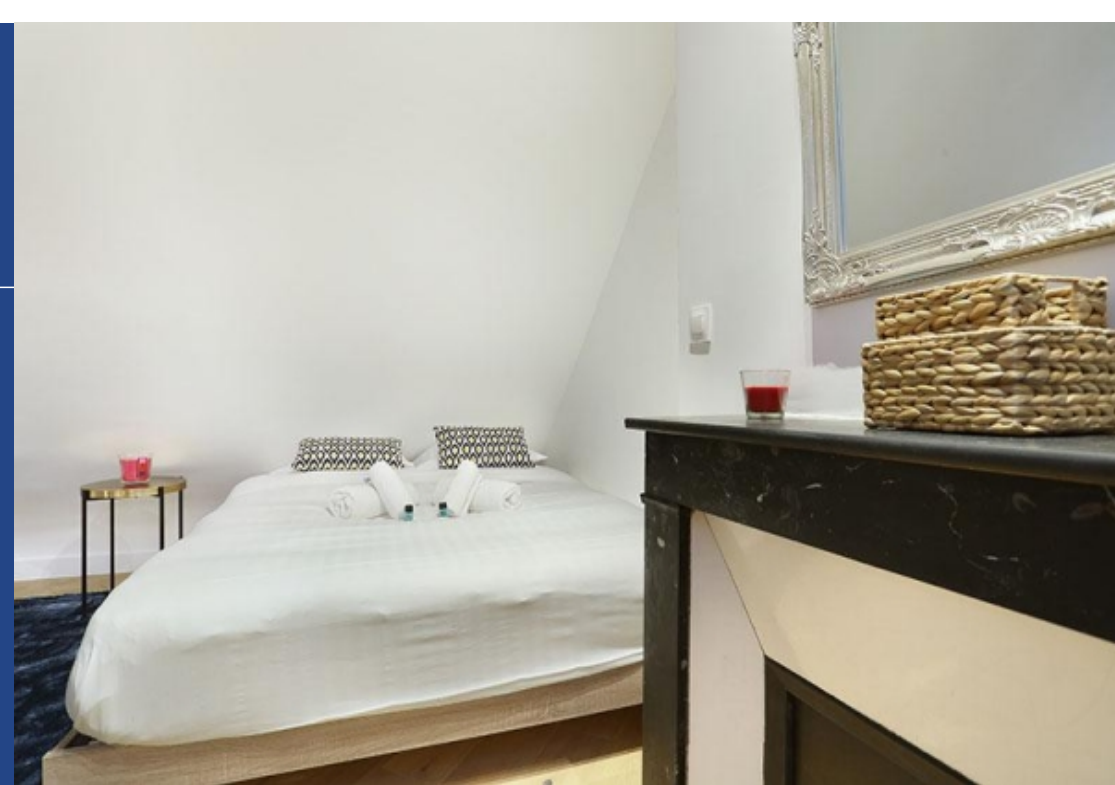

résidences immobilier

Exclusivité Triangle d'Or - Paris 75008 Engel & Völkers vous propose à la vente un charmant studio situé au 8ème étage d'un immeuble avec ascenseur datant de 1913, d'une superficie Carrez de 19,43 m² et de 22 m² au sol, ce studio lumineux est en bon état. L'agencement du studio est le suivant : une entrée, un séjour, une cuisine équipée, ainsi qu'une salle d'eau avec WC. De nombreux rangements complètent ce bien. Idéalement situé, le studio se trouve à proximité des stations de métro Champs-Élysées Clémenceau et Franklin D. Roosevelt. Des travaux sont à prévoir. Biens soumis au statut de ...

Exclusive Triangle d'Or - Paris 75008 Engel & Völkers presents for sale a charming studio located on the 8th floor of a building with an elevator, dating from 1913. With a Carrez surface area of 19.43 m² and a total floor area of 22 m², this bright studio is in good condition. The layout of the studio is as follows: an entrance, a living room, a fully equipped kitchen, and a bathroom with a toilet. Numerous storage spaces complete this property. Ideally located, the studio is close to the Champs-Élysées Clémenceau and Franklin D. Roosevelt metro stations. Renovation work is to be ...

ENGEL&VOLKERS

32 rue Guersant - 75008 PARIS 17EME

[Contactez l'agence](#)

[Voir tous les biens de cette agence](#)