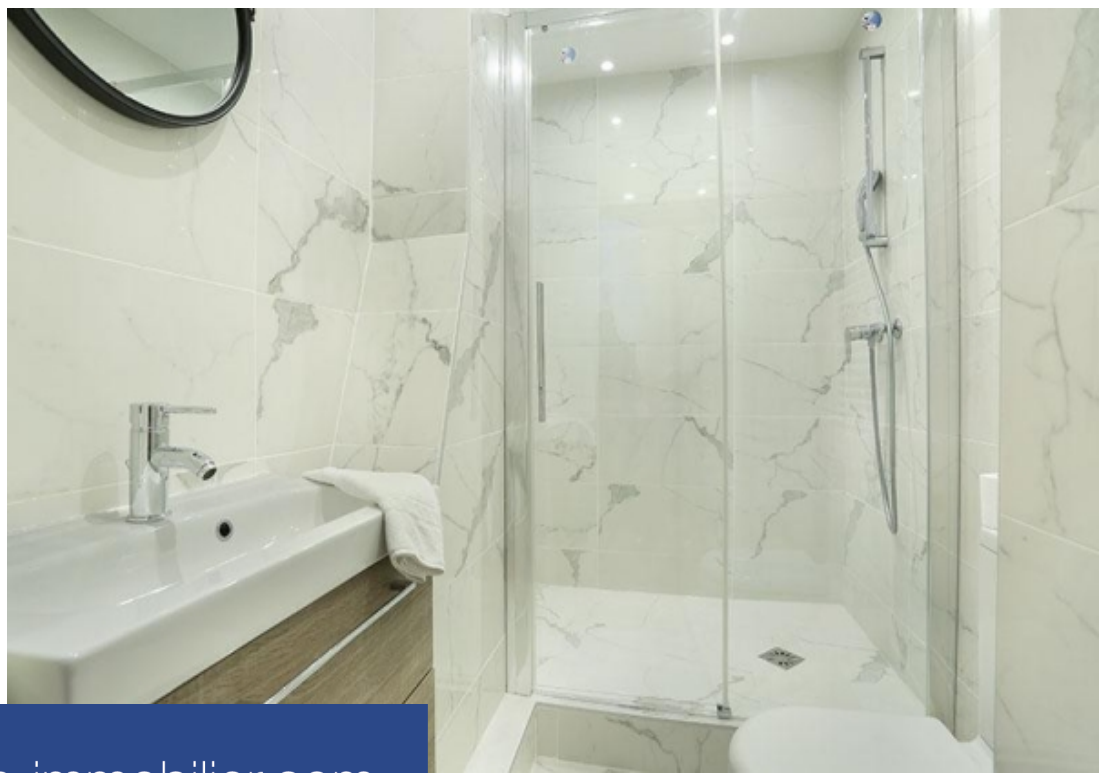

www.residences-immobilier.com