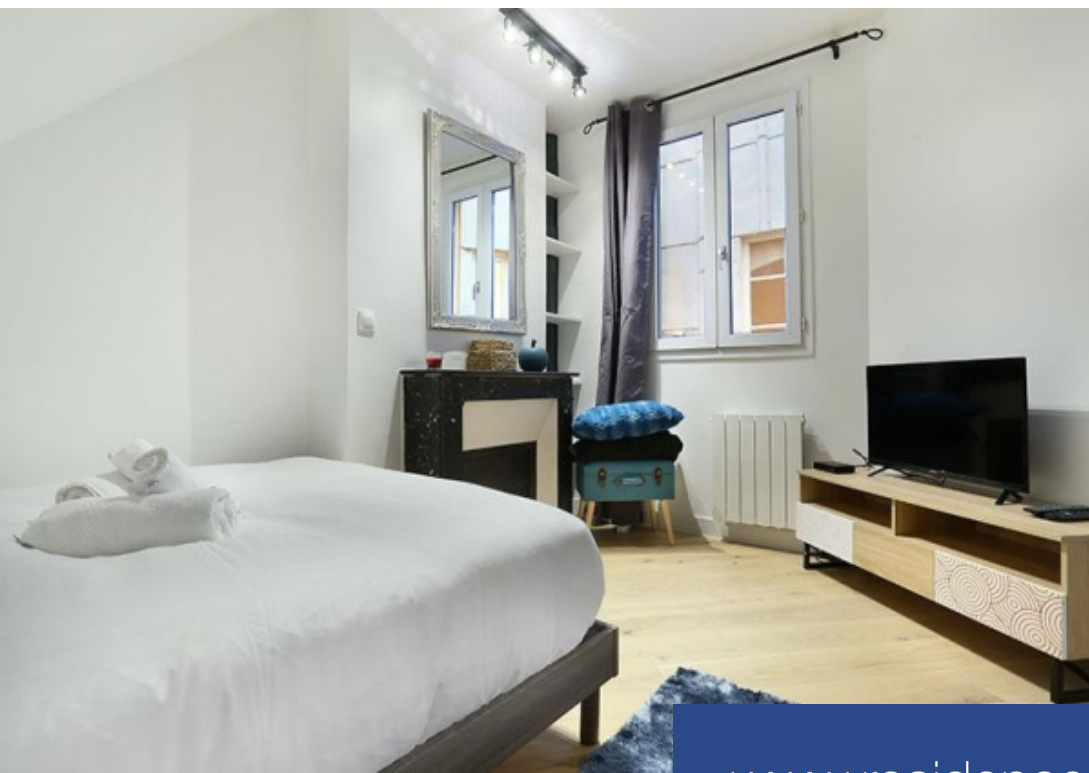

www.residences-immobilier.com