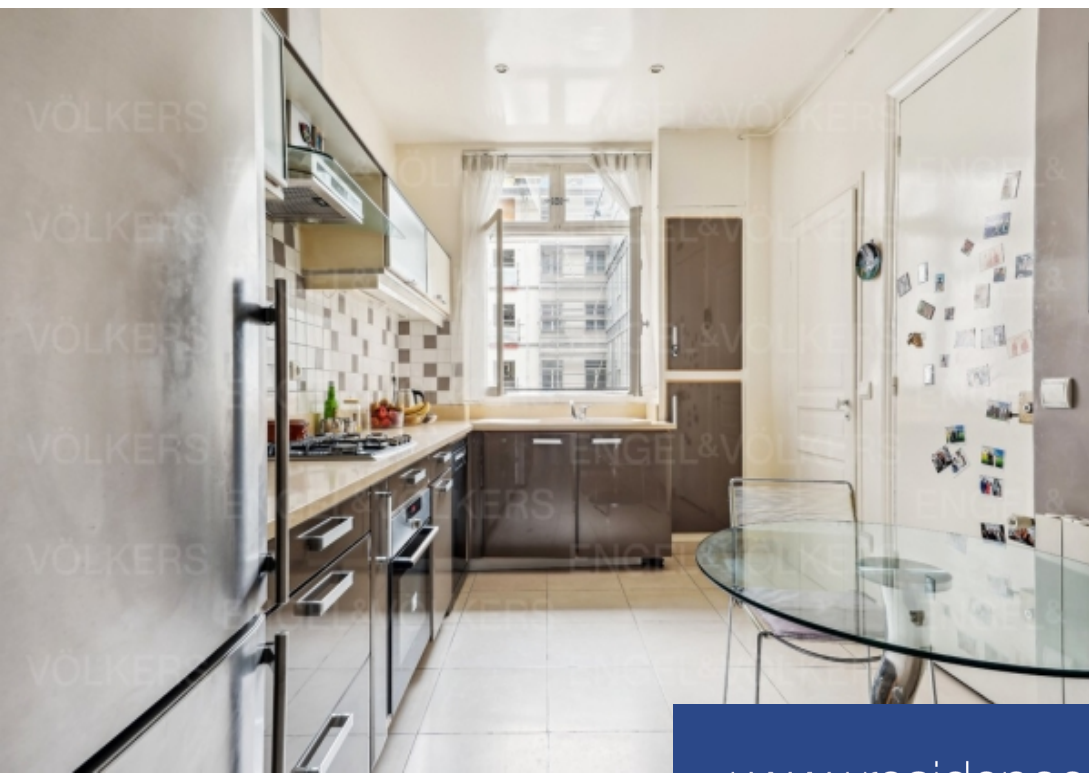

www.residences-immobilier.com