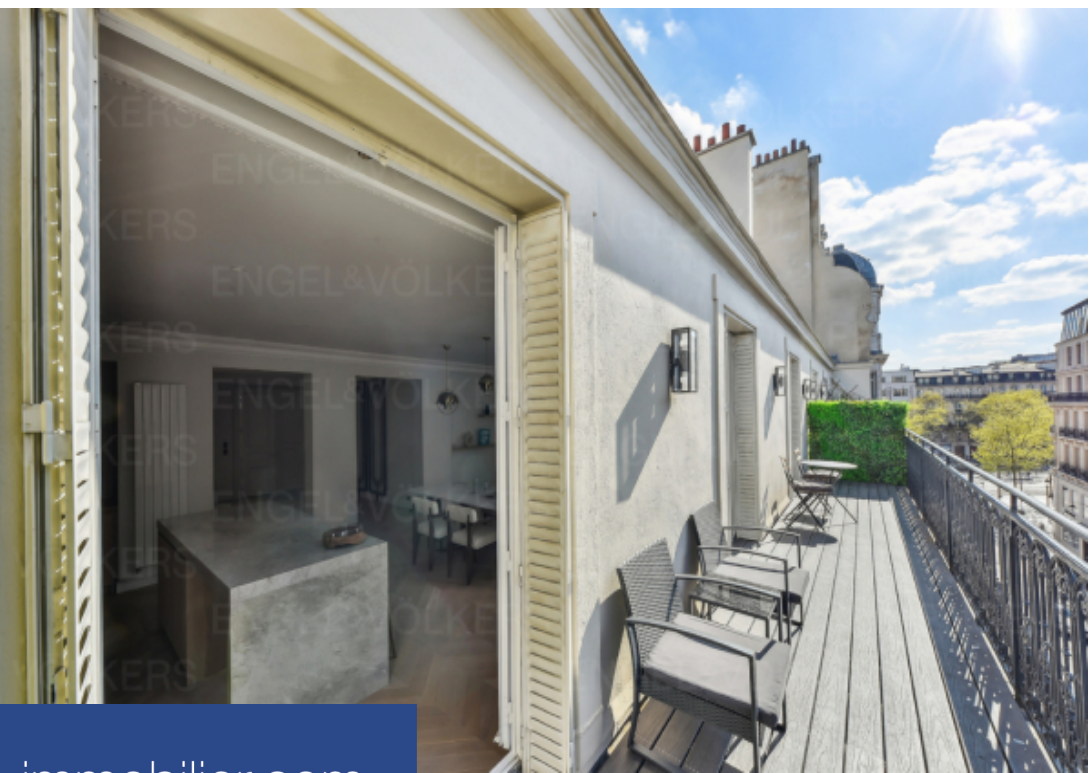

www.residences-immobilier.com