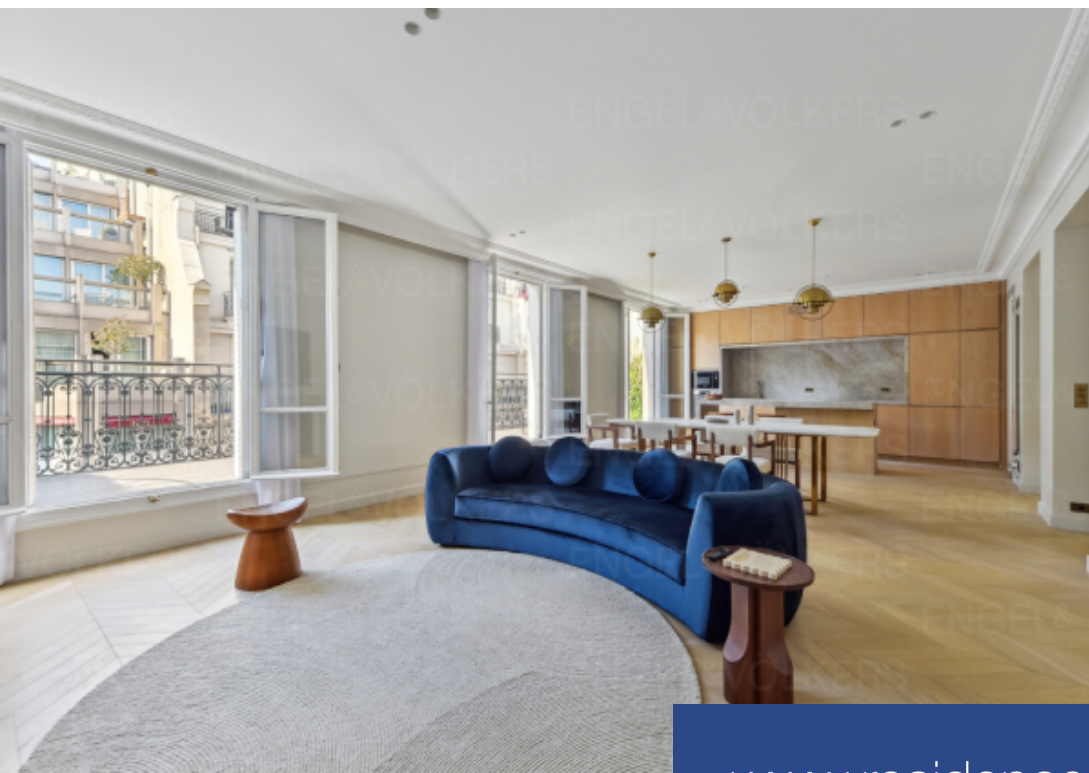

www.residences-immobilier.com