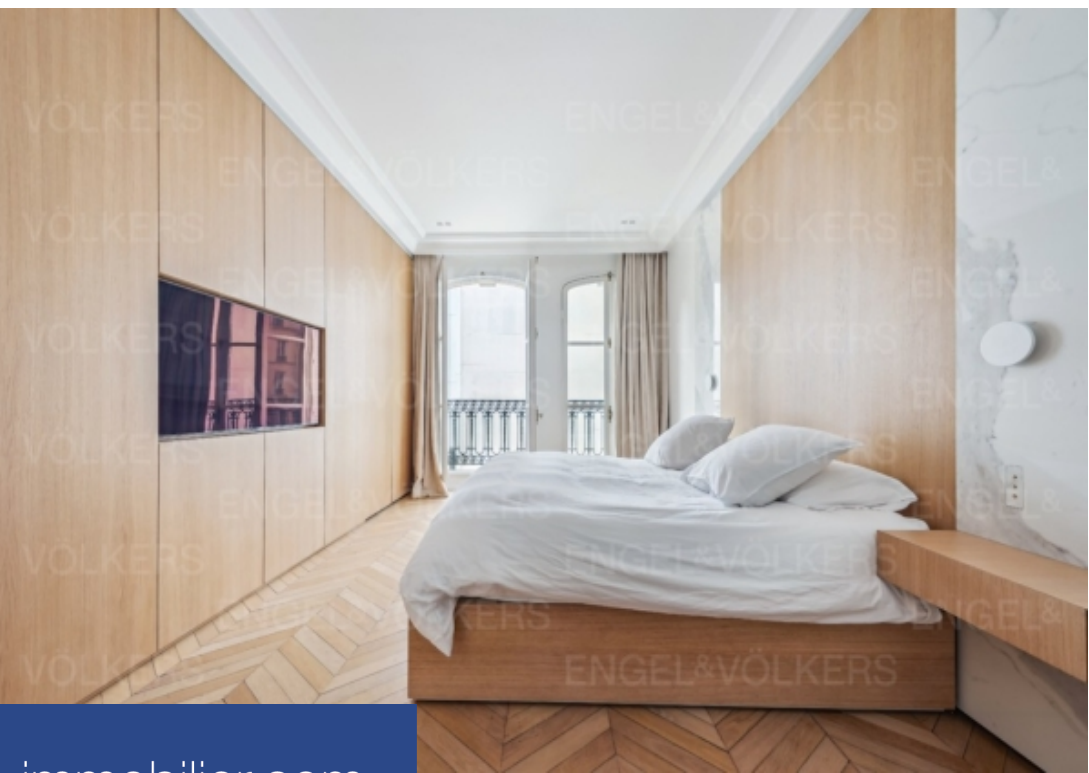

www.residences-immobilier.com